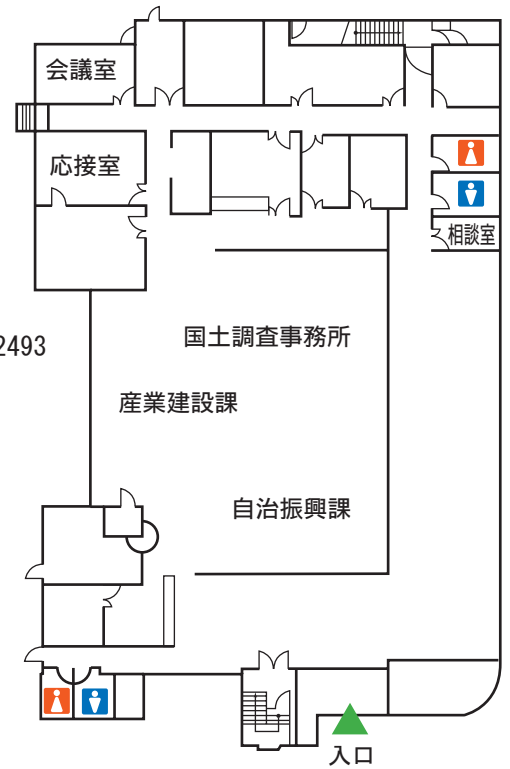

## ■芸北支所1階平面図

〒731-2323 広島県山県郡北広島町川小田75 TEL (0826) 35-0111 (代)

## ■大朝支所1階平面図

〒731-2195 広島県山県郡北広島町大朝2493  
TEL (0826) 82-2211 (代)