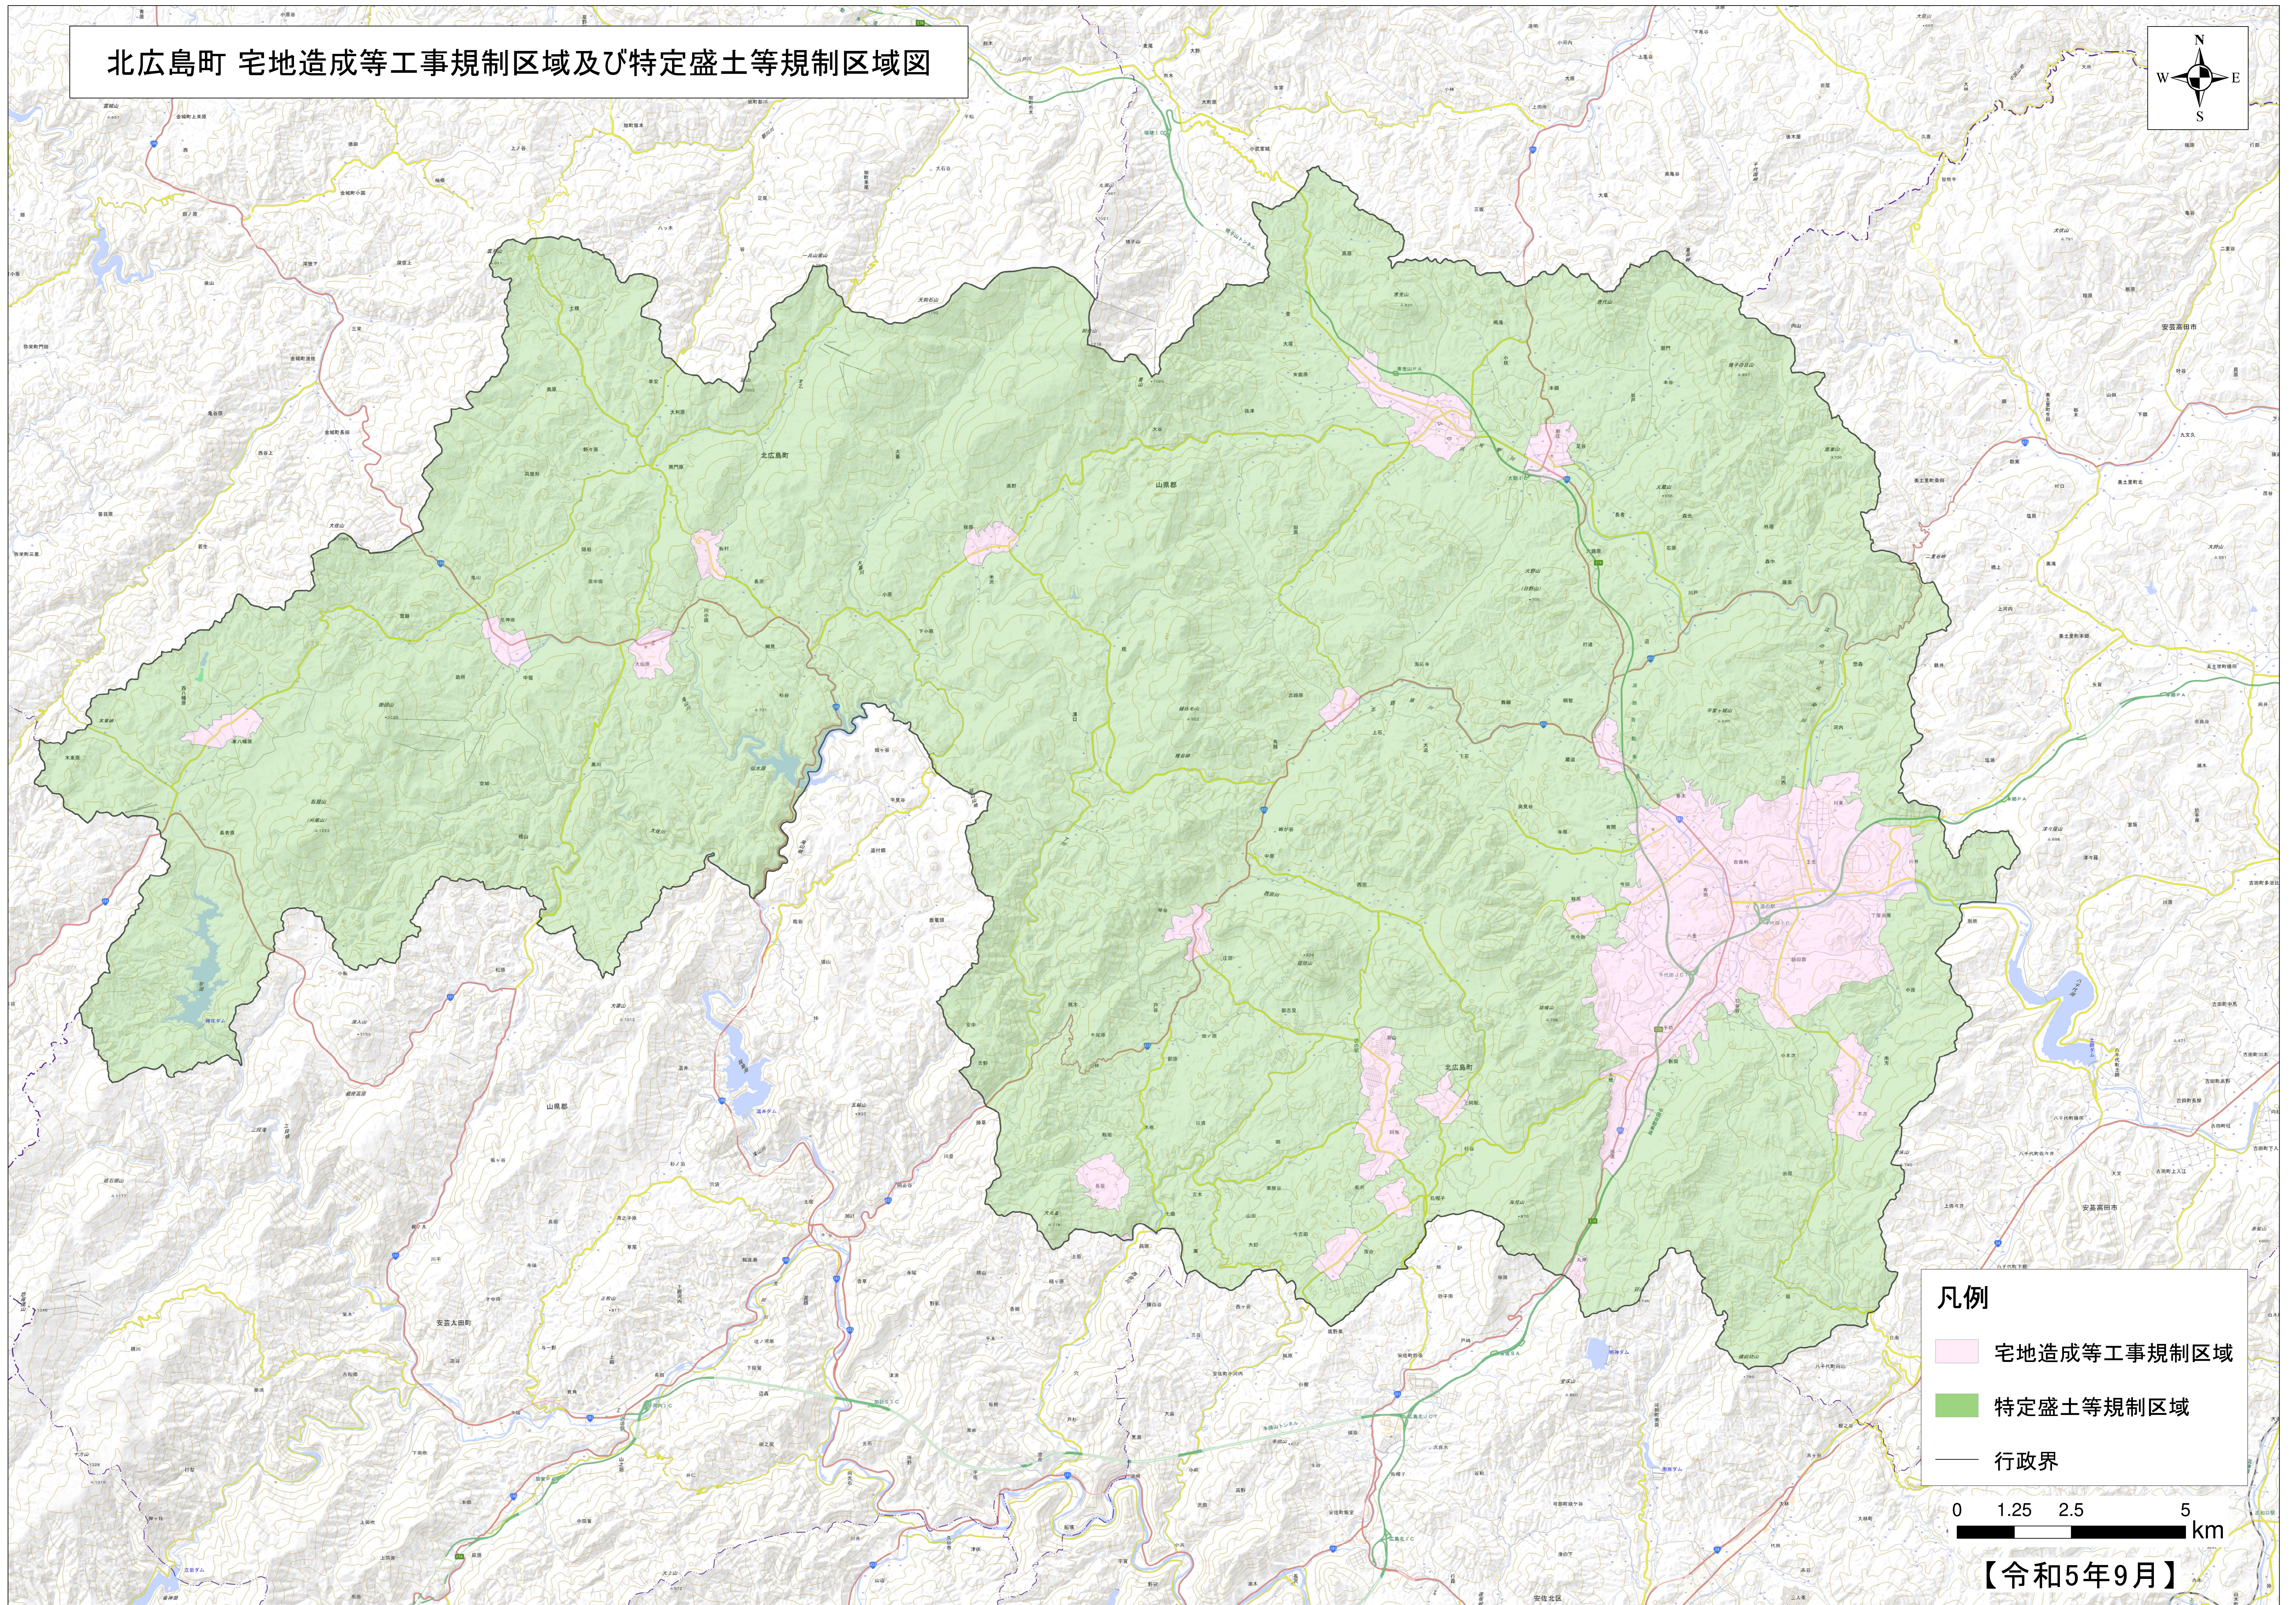

北広島町 宅地造成等工事規制区域及び特定盛土等規制区域図

- 凡例**
- 宅地造成等工事規制区域
 - 特定盛土等規制区域
 - 行政界

0 1.25 2.5 5 km

【令和5年9月】