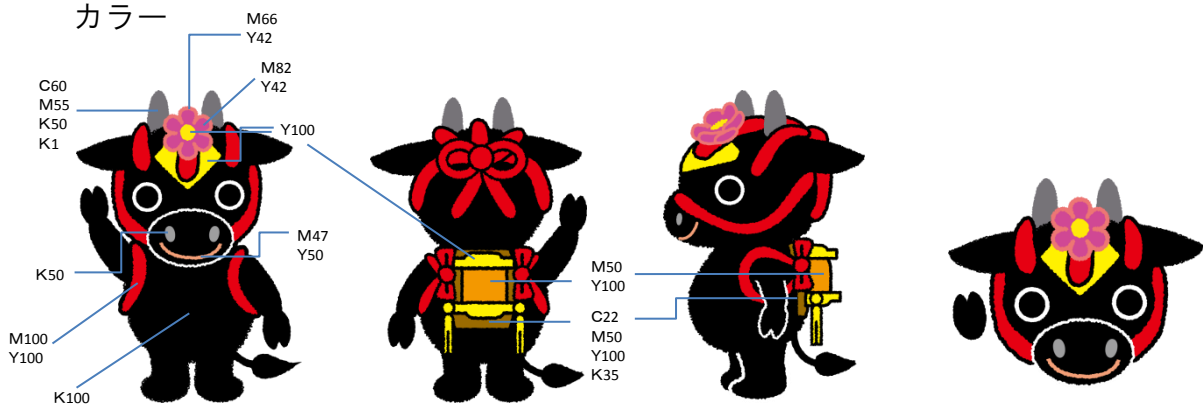

# 北広島町イメージキャラクター 「花田舞太郎」 デザインマニュアル

## 基本デザイン

## モノクロ

このデザインマニュアルは北広島町イメージキャラクターの使用について規定したものです。  
キャラクターを使用する際は、マニュアルに沿って正しくご活用いただきますようお願いします。

### ■使用にあたっての禁止事項・注意事項

1. たて・よこ比率を変えて使用すること
2. デザインの一部を省略したり変更して使用すること
3. デザインカラー以外の色を使用すること(グレースケールは使用可)
4. キャラクター以外の背景・文字・影については削除可とする