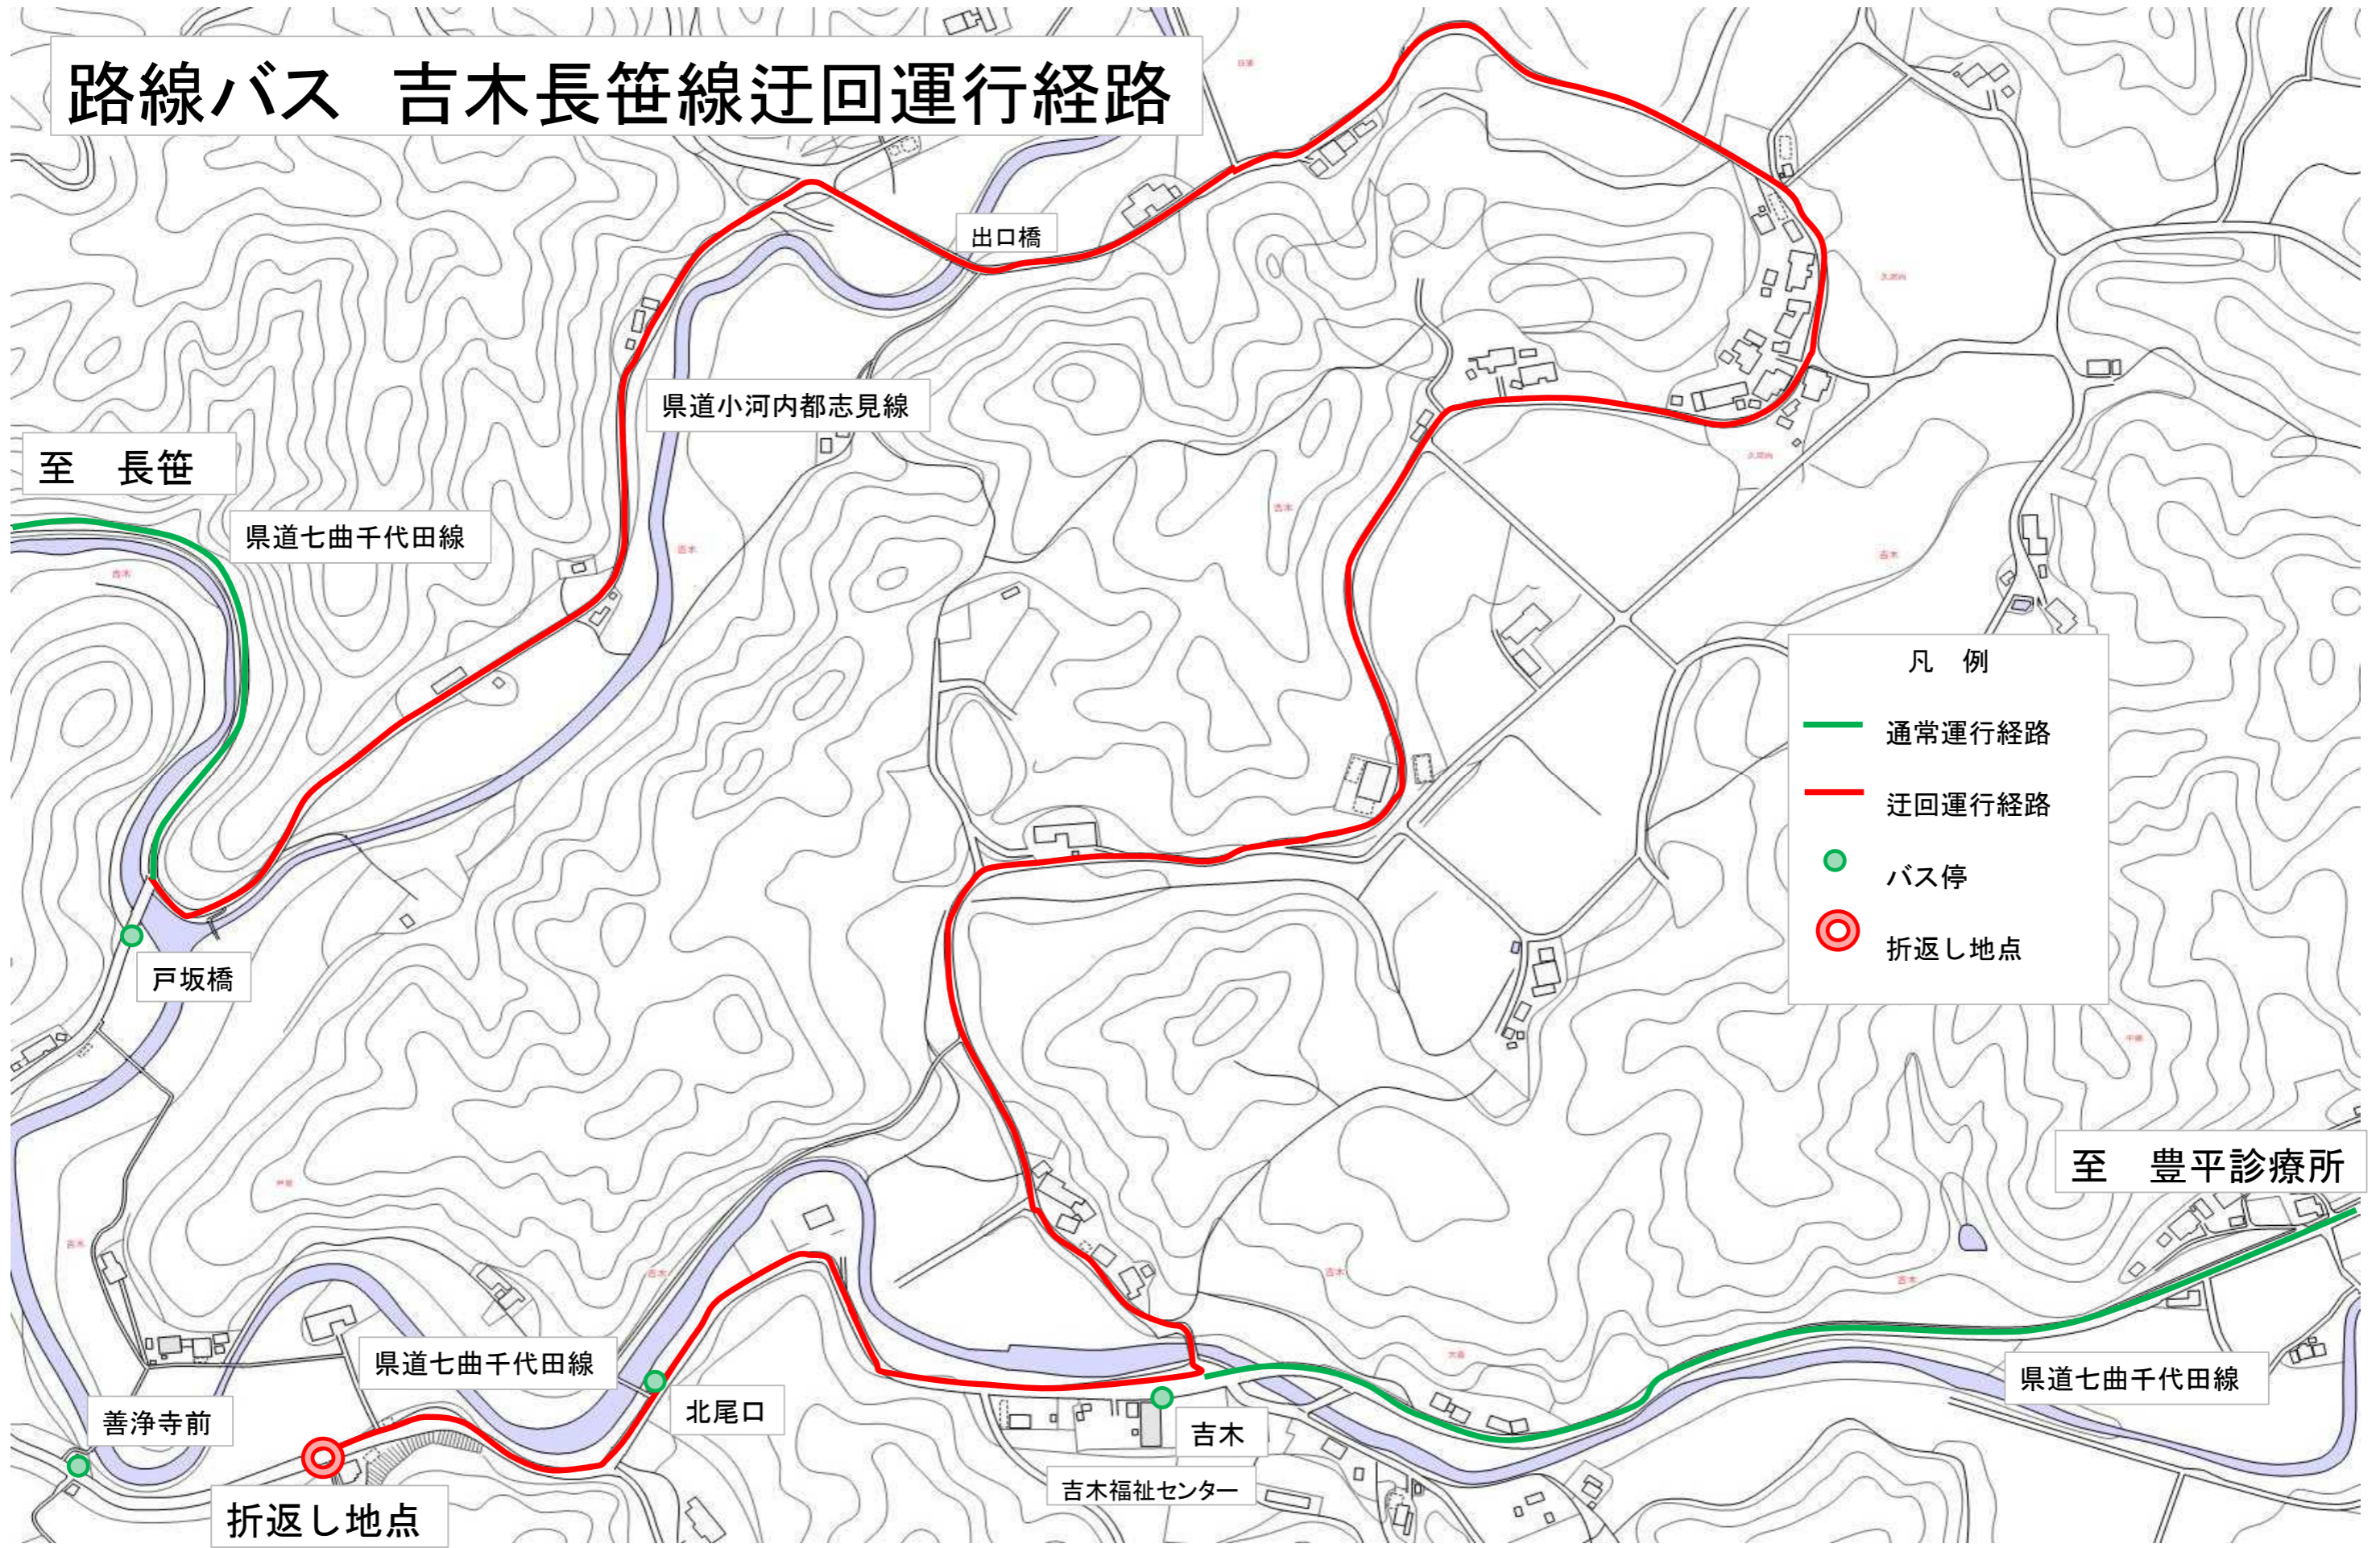

# 路線バス 吉木長笹線迂回運行経路

## 凡例

- 通常運行経路 (Normal route)
- 迂回運行経路 (Detour route)
- バス停 (Bus stop)
- ◎ 折返し地点 (Turn-back point)