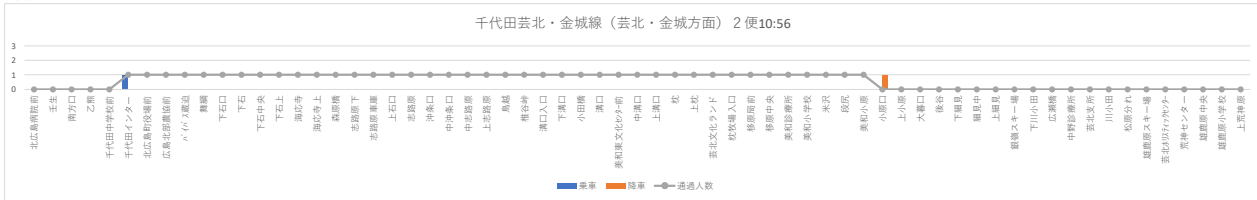

令和3年度乗降調査

総合企画コーポレーション

千代田芸北・金城線（芸北・金城方面）

(人)

(人)

(人)

(人)