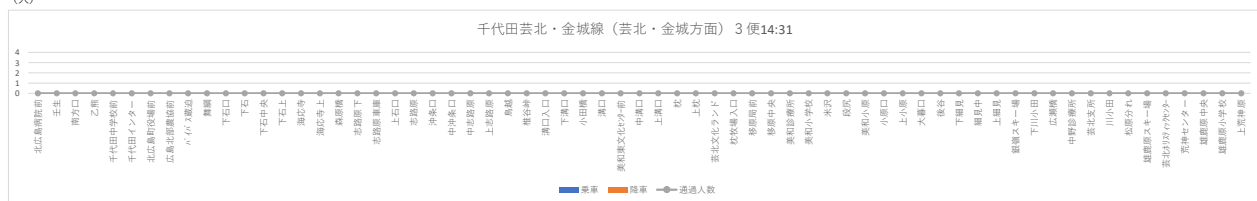

令和3年度乗降調査

総合企画コーポレーション

千代田芸北・金城線（芸北・金城方面）

(人)

(人)

(人)

(人)