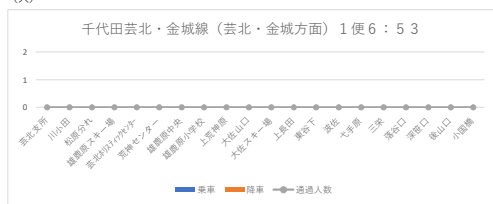

令和3年度乗降調査

総合企画コーポレーション

千代田芸北・金城線（芸北・金城方面）

(人)

(人)

(人)

(人)