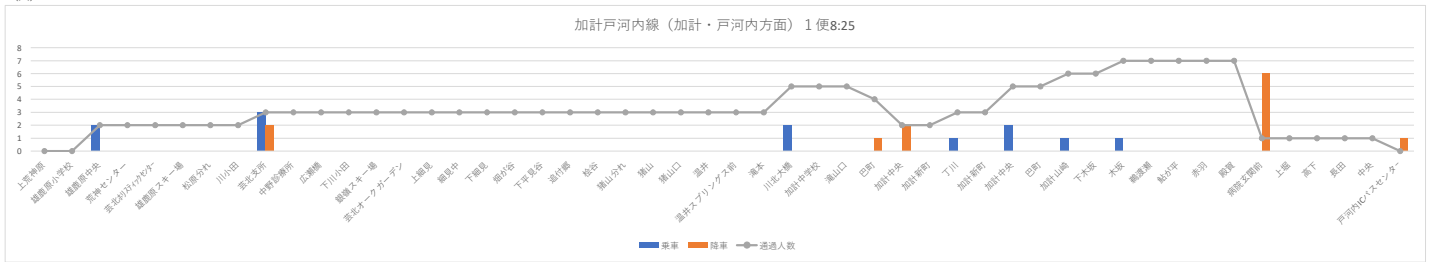

令和3年度乗降調査

総合企画コーポレーション

加計戸河内線（加計・戸河内方面）

(人)

(人)

(人) 乗降なし