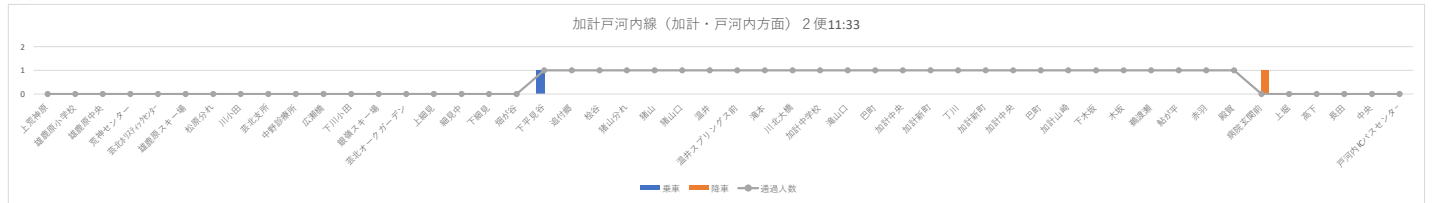

令和3年度乗降調査

総合企画コーポレーション

加計戸河内線（加計・戸河内方面）

(人)

(人)

(人) 乗降なし