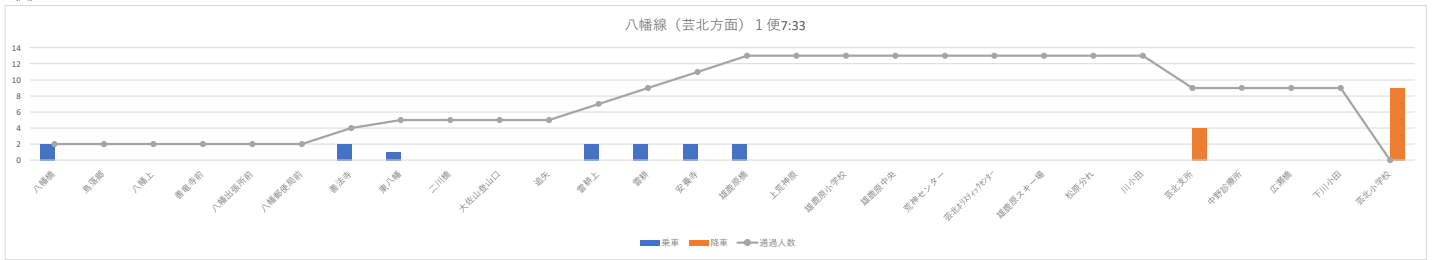

令和3年度乗降調査

総合企画コーポレーション

八幡線（芸北方面・八幡方面）

(人)

(人)