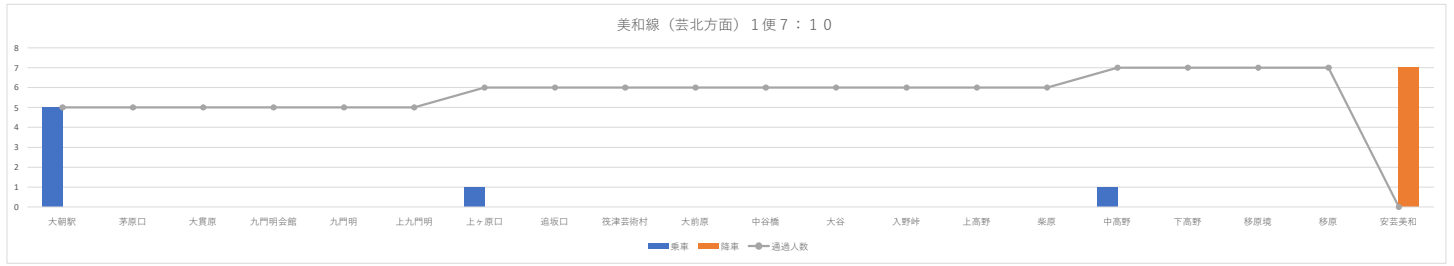

令和3年度乗降調査

大朝交通

美和線（芸北・大朝方面）

(人)

(人)

(人)