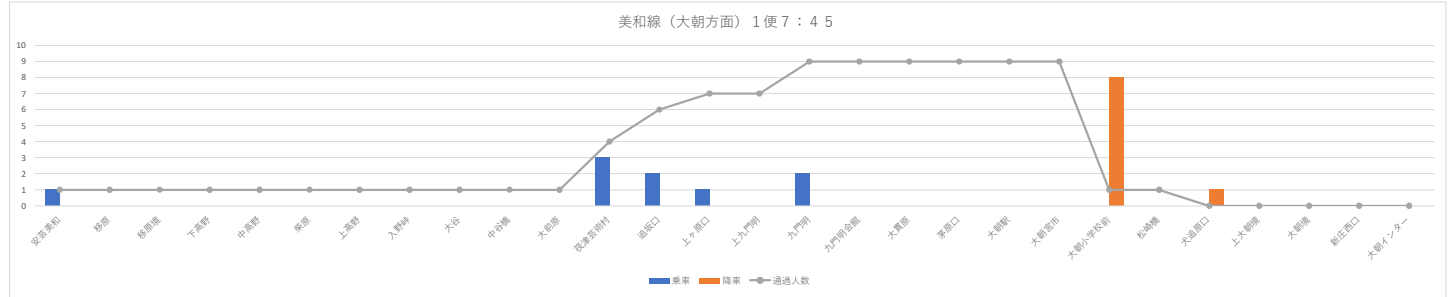

令和3年度乗降調査

大朝交通

美和線（芸北・大朝方面）

(人)

(人)

(人)