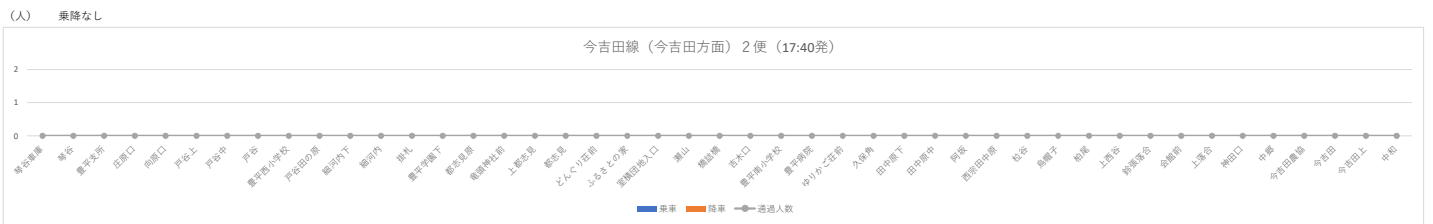

令和3年度乗降調査

豊平交通

今吉田線（琴谷車庫方面・今吉田方面）

今吉田線（今吉田方面）3便（12:00発）土曜日運行 乗降なし