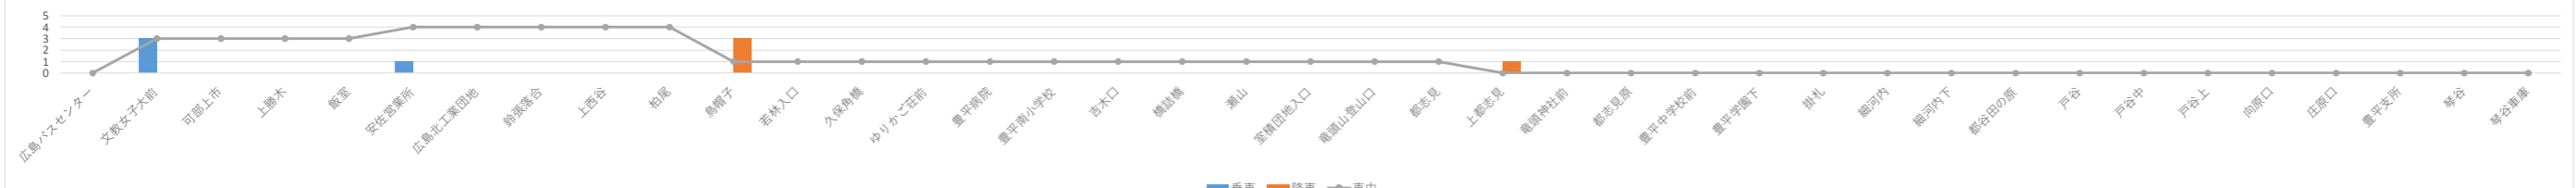

広島電鉄(株)琴谷線(下り) 便ごとの利用者数(北広島町内)

ダイヤ	平日	対象月	2021/6/1	単位	人
-----	----	-----	----------	----	---

1. 広島電鉄(株)琴谷線(下り) 6:45

2. 広島電鉄(株)琴谷線(下り) 8:53

3. 広島電鉄(株)琴谷線(下り) 10:10

4. 広島電鉄(株)琴谷線(下り) 11:50

5. 広島電鉄(株)琴谷線(下り) 12:40