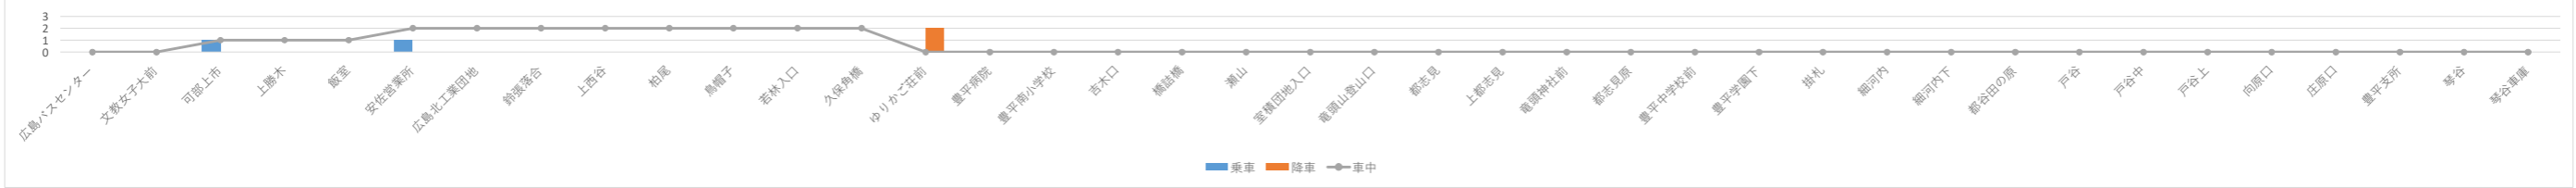

広島電鉄(株)琴谷線(下り) 便ごとの利用者数(北広島町内)

ダイヤ	平日	対象月	2021/6/1	単位	人
-----	----	-----	----------	----	---

1. 広島電鉄(株)琴谷線(下り) 6:45

2. 広島電鉄(株)琴谷線(下り) 8:53

3. 広島電鉄(株)琴谷線(下り) 10:10

4. 広島電鉄(株)琴谷線(下り) 11:50

5. 広島電鉄(株)琴谷線(下り) 12:40