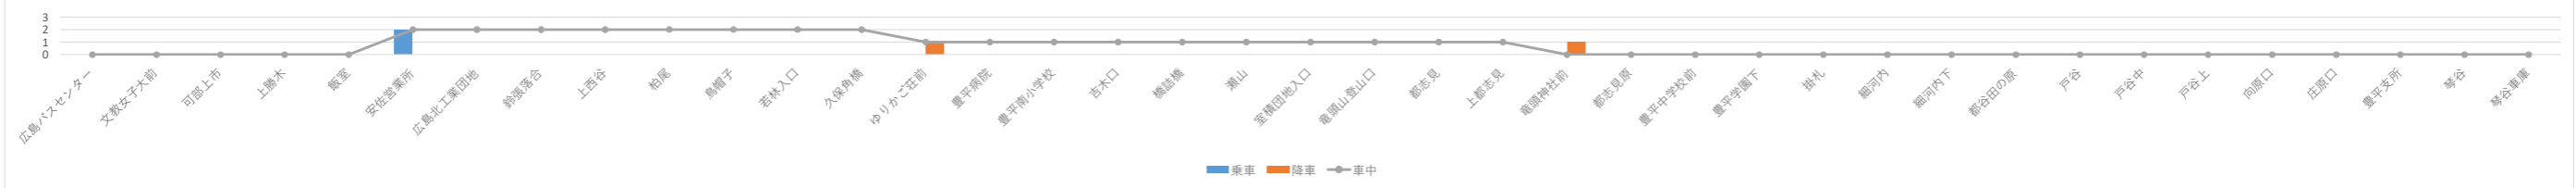

広島電鉄(株)琴谷線(下り) 便ごとの利用者数(北広島町内)

ダイヤ	平日	対象月	2021/6/1	単位	人
-----	----	-----	----------	----	---

1. 広島電鉄(株)琴谷線(下り) 6:45

2. 広島電鉄(株)琴谷線(下り) 8:53

3. 広島電鉄(株)琴谷線(下り) 10:10

4. 広島電鉄(株)琴谷線(下り) 11:50

5. 広島電鉄(株)琴谷線(下り) 12:40