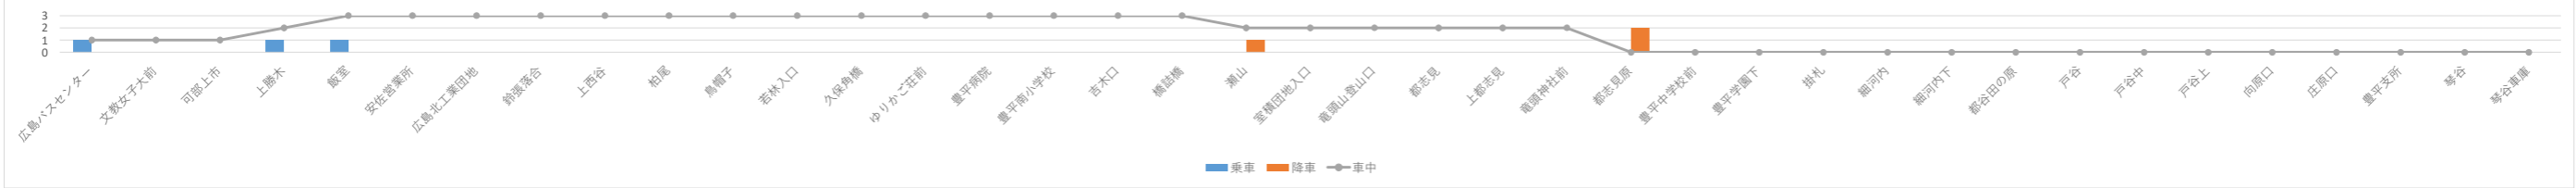

6. 広島電鉄(株)琴谷線(下り) 14:10