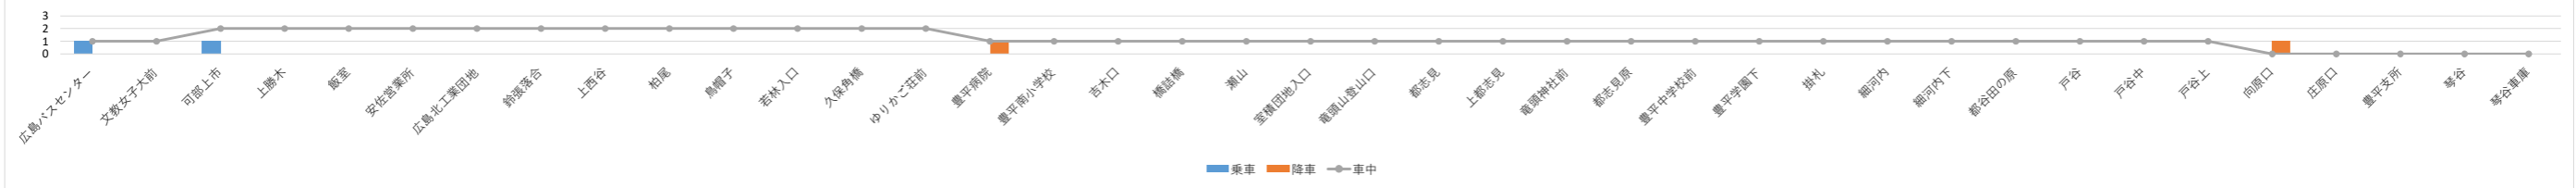

広島電鉄(株)琴谷線(下り) 便ごとの利用者数(北広島町内)

ダイヤ	平日	対象月	2021/6/1	単位	人
-----	----	-----	----------	----	---

1. 広島電鉄(株)琴谷線(下り) 6:45

2. 広島電鉄(株)琴谷線(下り) 8:53

3. 広島電鉄(株)琴谷線(下り) 10:10

4. 広島電鉄(株)琴谷線(下り) 11:50

5. 広島電鉄(株)琴谷線(下り) 12:40