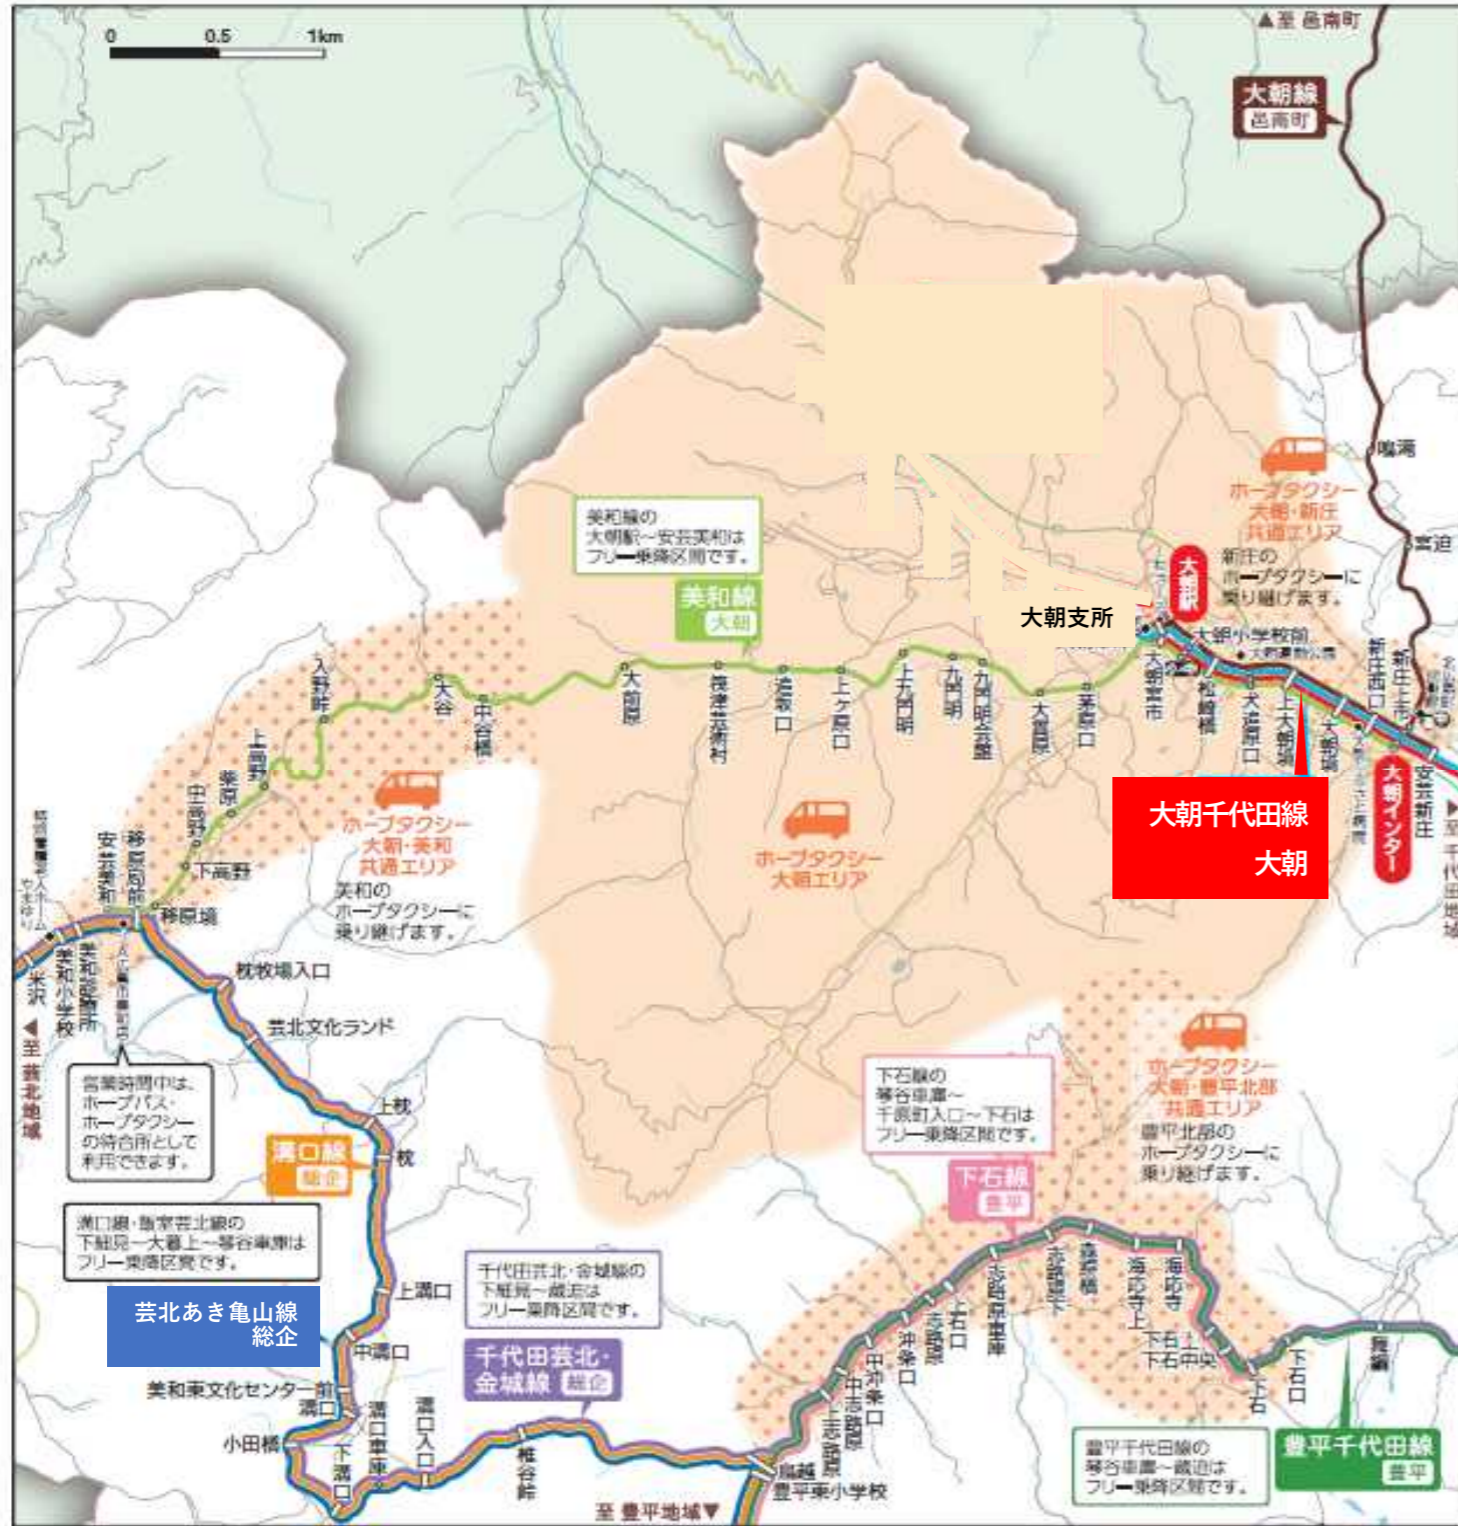

北広島町公共交通ガイド

大朝エリア

2023年4月1日改正

ホープバス・路線バス 時刻表

大朝千代田線
大朝交通 ☎0826-82-2233

毎日運行

千代田方面											
停留所名	大朝駅	新庄西口	大朝インター	安芸新庄	戴迫	八重有間 (千代田高校前)	八重	壬生口	広島北部農協前	千代田(千代田の駅)	北広島病院前
1便	6:00	6:06	6:07	6:08	6:16	6:21	6:24	6:27	6:28	6:29	6:33
2便	7:40	7:46	7:47	7:48	7:56	8:01	8:04	8:07	8:08	8:09	8:13
3便	10:00	10:06	10:07	10:08	10:16	10:21	10:24	10:27	10:28	10:29	10:33
4便	13:25	13:31	13:32	13:33	13:41	13:46	13:49	13:52	13:53	13:54	13:58
5便	17:20	17:26	17:27	17:28	17:36	17:41	17:44	17:47	17:48	17:49	17:53

大朝方面 ※=水曜日運行 ★=月・火・木・金・土・日曜日運行											
停留所名	北広島病院前	千代田(千代田の駅)	広島北部農協前	壬生口	八重	八重有間 (千代田高校前)	戴迫	安芸新庄	大朝インター	新庄西口	大朝駅
1便	6:45	6:49	6:50	6:51	6:55	6:58	7:02	7:11	7:12	7:13	7:18
2便	9:00	9:04	9:05	9:06	9:10	9:13	9:17	9:26	9:27	9:28	9:33
3便	11:40	11:44	11:45	11:46	11:50	11:53	11:57	12:06	12:07	12:08	12:13
4便※	14:48	14:52	14:53	14:54	14:58	15:01	15:05	15:14	15:15	15:16	15:21
4便★	15:44	15:48	15:49	15:50	15:54	15:57	16:01	16:10	16:11	16:12	16:17
5便	18:45	18:49	18:50	18:51	18:55	18:58	19:02	19:11	19:12	19:13	19:18

北広島町バスロケを ご活用ください!

バスロケ(バスロケーションシステム)は、スマホなどでホープバス・ホープタクシーの位置や遅延情報を確認できる便利なシステムです。

スマホでの使い方

- ①バス停のQRコードを読み込むか、「北広島町バスロケ」TOP画面からバス停名を検索します。
- ②ホープバスの接近情報や遅延情報が確認できます。

その他の情報提供

- 大朝駅、JA広島市美和店に大型画面を設置します。
- ホープバスの接近情報や遅延情報の確認、地図上での位置確認ができます。(ホープタクシーは地図上でのみの表示になります。)

※2018年10月に、芸北方面の12:00便、17:50便、大朝方面の13:00便は廃止しました。

運賃

路線	運賃
美和線 旧町域内	300円
美和線 旧町域をまたぐ場合	400円
大朝千代田線 大朝駅～千代田インターの場合	630円
高速バス 大朝インター～広島駅新幹線口	1,670円

大人運賃のみ掲載しています。小児運賃・障害者割引・定期券・回数券は、お問い合わせください。

ダイヤ・運賃・運休日の詳細は
北広島町ホームページ
「くらしの情報」
バス時刻表
バスに関するお知らせ
をごらんください