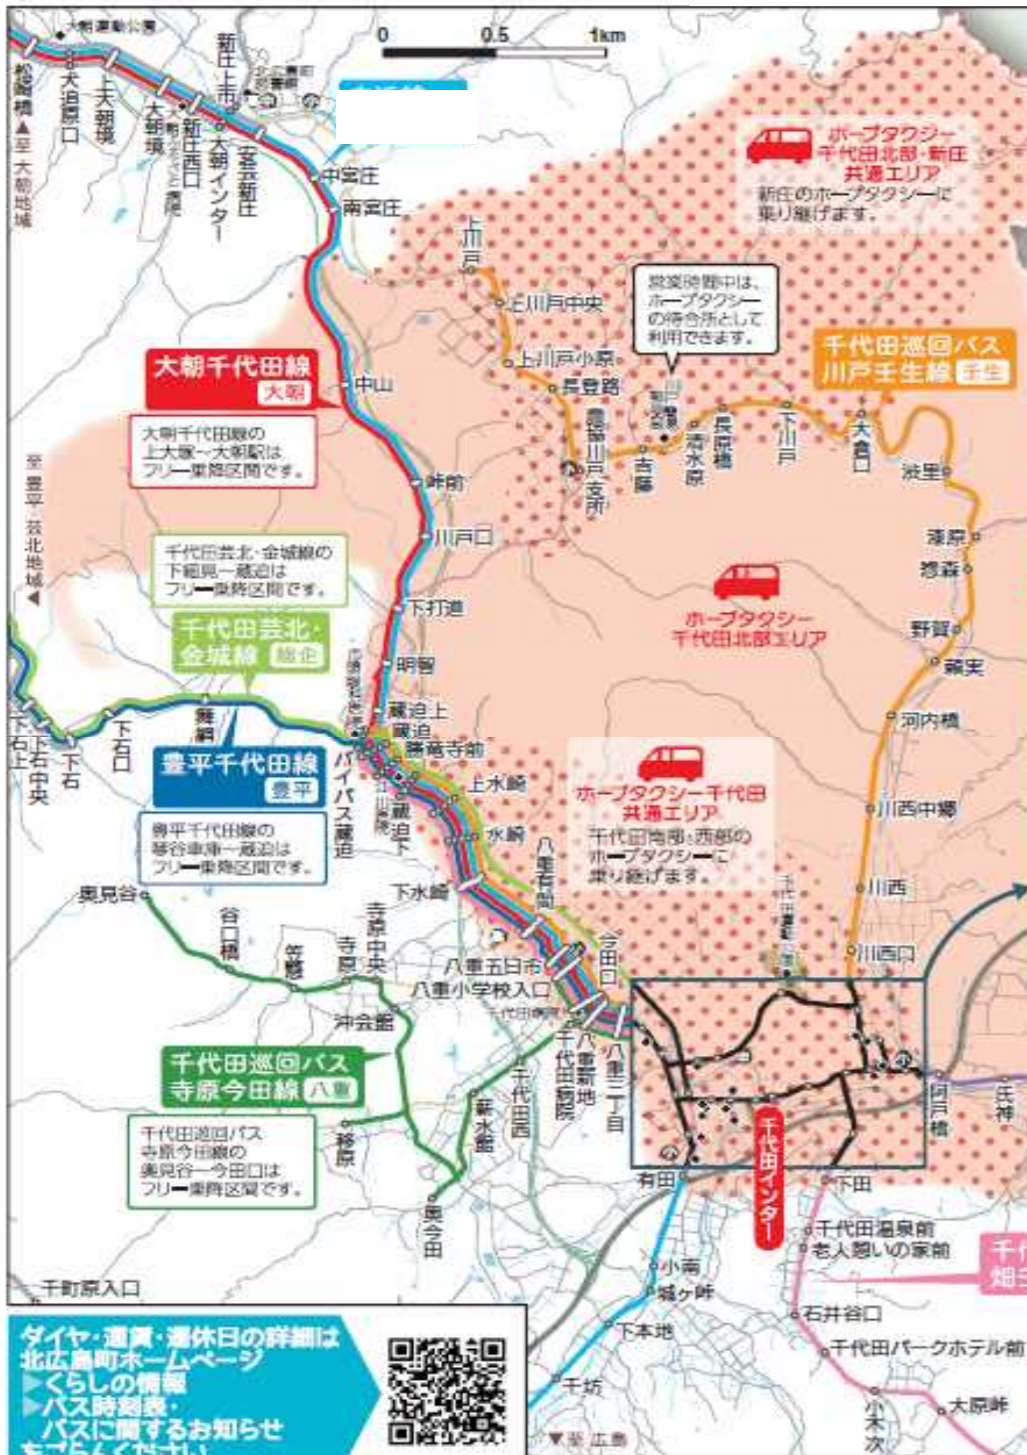

北広島町公共交通ガイド

千代田北部エリア

2023年4月1日改正

北広島町バスロケをご活用ください！

バスロケ(バスロケーションシステム)は、スマホなどでホープバス・ホープタクシーの位置や遅延情報を確認できる便利なシステムです。

スマホでの使い方

- ①バス停のQRコードを読み込むか、「北広島町バスロケ」TOP画面からバス停名を検索します。
- ②ホープバスの接近情報や遅延情報が確認できます。

その他の情報提供

- 道の駅「舞ロードIC千代田」(観光案内所)、サンクス内に大型画面を設置します。
- ホープバスの近接情報や遅延情報の確認、地図上での位置確認ができます。(ホープタクシーは地図上でのみの表示になります)。

千代田芸北・金城線
総企バス ☎0826-35-1199

大朝千代田線
大朝交通 ☎0826-82-2233

豊平千代田線
豊平交通 ☎0826-83-0009

千代田芸北金城線・豊平千代田線は日祝・お盆・年末年始運休、大朝千代田線は毎日運行

停留所名	新庄西口 (大朝ふるさと病院)	蔵迫	八重有間 (千代田高校前)	広島北部農協前	千代田インター (道の駅)	北広島病院前
大朝①	6:06	6:16	6:21	6:28	6:29	6:33
豊平①	今吉田発	7:52	7:56	8:02	8:03	8:08
大朝②	7:46	7:56	8:01	8:08	8:09	8:13
芸北①			小国橋発	8:54	8:57	9:01
大朝③	10:06	10:16	10:21	10:28	10:29	10:33
豊平②	豊平診療所発	10:43	10:47	10:53	10:54	10:59
芸北②			上荒神原発	13:10	13:13	13:17
大朝④	13:31	13:41	13:46	13:53	13:54	13:58
豊平③	豊平診療所発	15:49	15:53	15:59	16:00	16:05
豊平④	豊平診療所発	16:49	16:53	16:59	17:00	17:05
芸北③			上荒神原発	17:04	17:07	17:11
大朝⑤	17:26	17:36	17:41	17:48	17:49	17:53

停留所名	北広島病院前	千代田インター (道の駅)	広島北部農協前	八重有間 (千代田高校前)	蔵迫	新庄西口 (大朝ふるさと病院)	大朝駅
大朝①	6:45	6:49	6:50	6:58	7:02	7:13	7:18
豊平①	8:30	8:35	8:36	8:42	8:46	豊平診療所寄	
大朝②	9:00	9:04	9:05	9:13	9:17	9:28	9:33
芸北①	10:56	11:00	11:03	上荒神原寄			
大朝③	11:40	11:44	11:45	11:53	11:57	12:08	12:13
豊平②	12:35	12:40	12:41	12:47	12:51	豊平診療所寄	
芸北②	14:31	14:35	14:38	上荒神原寄			
大朝④※	14:48	14:52	14:53	15:01	15:05	15:16	15:21
大朝④★	15:44	15:48	15:49	15:57	16:01	16:12	16:17
豊平③	16:20	16:25	16:26	16:32	16:36	今吉田寄	
芸北③	18:04	18:08	18:11	小国橋寄			
豊平④	18:38	18:43	18:44	18:50	18:54	今吉田寄	
大朝⑤	18:45	18:49	18:50	18:58	19:02	19:13	19:18