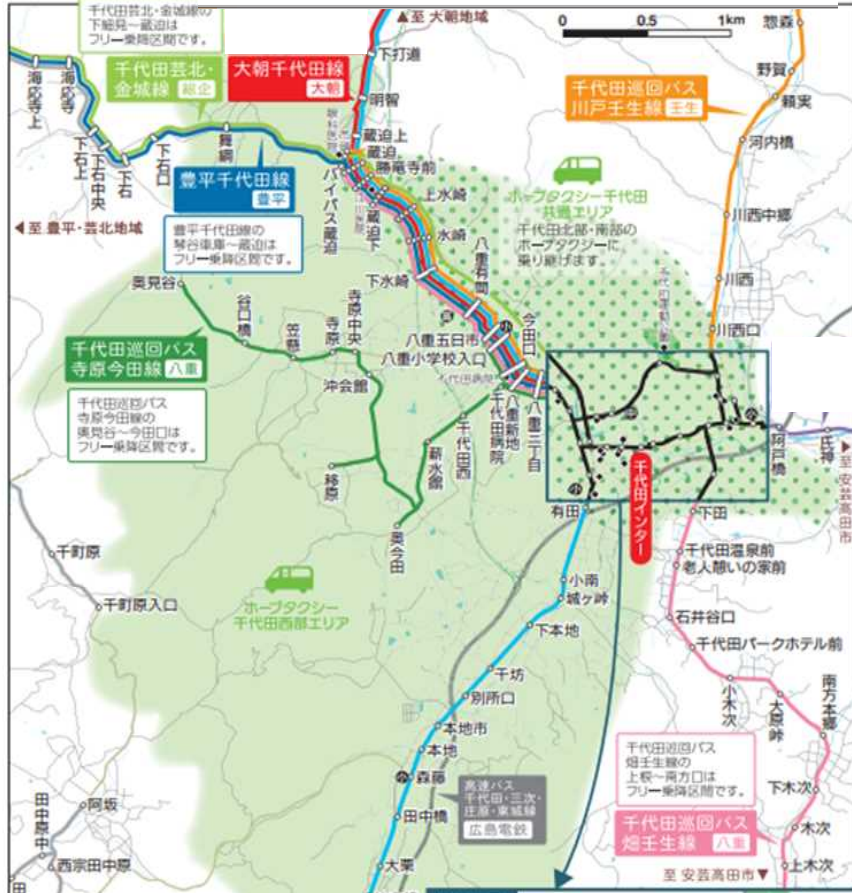

北広島町公共交通ガイド

千代田西部エリア

2023年4月1日改正

千代田芸北・金城線 総企バス ☎0826-35-1199 (IP 1765)	大朝千代田線 大朝交通 ☎0826-82-2233 (IP 2233)	豊平千代田線 豊平交通 ☎0826-83-0009 (IP 7225)	可部千代田線 広島交通 ☎(082) 815-0131
--	---	---	---------------------------------------

千代田芸北・金城線 大朝千代田線 豊平千代田線は 日祝・お盆・年末年始運休。

ダイヤ・運賃・運休日の詳細は北広島町ホームページ ▶くらしの情報 ▶バス時刻表・バスに関するお知らせをごらんください

停留所名	新庄西口 (大朝ふるさと病院)	蔵迫	八重有間 (千代田高校前)	広島北部農協前	千代田インター (蓮の駅)	北広島病院前
大朝①	6:06	6:16	6:21	6:28	6:29	6:33
豊平①	今吉田発	7:52	7:56	8:02	8:03	8:08
大朝②	7:46	7:56	8:01	8:08	8:09	8:13
芸北①			小国橋発	8:54	8:57	9:01
大朝③	10:06	10:16	10:21	10:28	10:29	10:33
豊平②	豊平診療所発	10:43	10:47	10:53	10:54	10:59
芸北②			上荒神原発	13:10	13:13	13:17
大朝④	13:31	13:41	13:46	13:53	13:54	13:58
豊平③	豊平診療所発	15:49	15:53	15:59	16:00	16:05
豊平④	豊平診療所発	16:49	16:53	16:59	17:00	17:05
芸北③			上荒神原発	17:04	17:07	17:11
大朝⑤	17:26	17:36	17:41	17:48	17:49	17:53

停留所名	北広島病院前	千代田インター (蓮の駅)	広島北部農協前	八重有間 (千代田高校前)	蔵迫	新庄西口 (大朝ふるさと病院)	大朝駅
大朝①	6:45	6:49	6:50	6:58	7:02	7:13	7:18
豊平①	8:30	8:35	8:36	8:42	8:46	豊平診療所発	
大朝②	9:00	9:04	9:05	9:13	9:17	9:28	9:33
芸北①	10:56	11:00	11:03	上荒神原発			
大朝③	11:40	11:44	11:45	11:53	11:57	12:08	12:13
豊平②	12:35	12:40	12:41	12:47	12:51	豊平診療所発	
芸北②	14:31	14:35	14:38	上荒神原発			
大朝④※	14:48	14:52	14:53	15:01	15:05	15:16	15:21
大朝④★	15:44	15:48	15:49	15:57	16:01	16:12	16:17
豊平③	16:20	16:25	16:26	16:32	16:36	今吉田発	
芸北③	18:04	18:08	18:11	小国橋発			
豊平④	18:38	18:43	18:44	18:50	18:54	今吉田発	
大朝⑤	18:45	18:49	18:50	18:58	19:02	19:13	19:18

運賃

ホープバス・路線バス

- 千代田巡回バス 寺原今田線 **300円**
- 豊平千代田線 旧町域内 **300円**
旧町域をまたぐ場合 **400円**
- 大朝千代田線 千代田インター～大朝駅の場合 **630円**
- 千代田芸北・金城線 千代田インター～芸北支所の場合 **800円**

大人運賃のみ掲載しています。小児運賃・障害者割引・定期券・回数券は、お問い合わせください。

高速バス ▶千代田インター～広島駅 **1,370円**