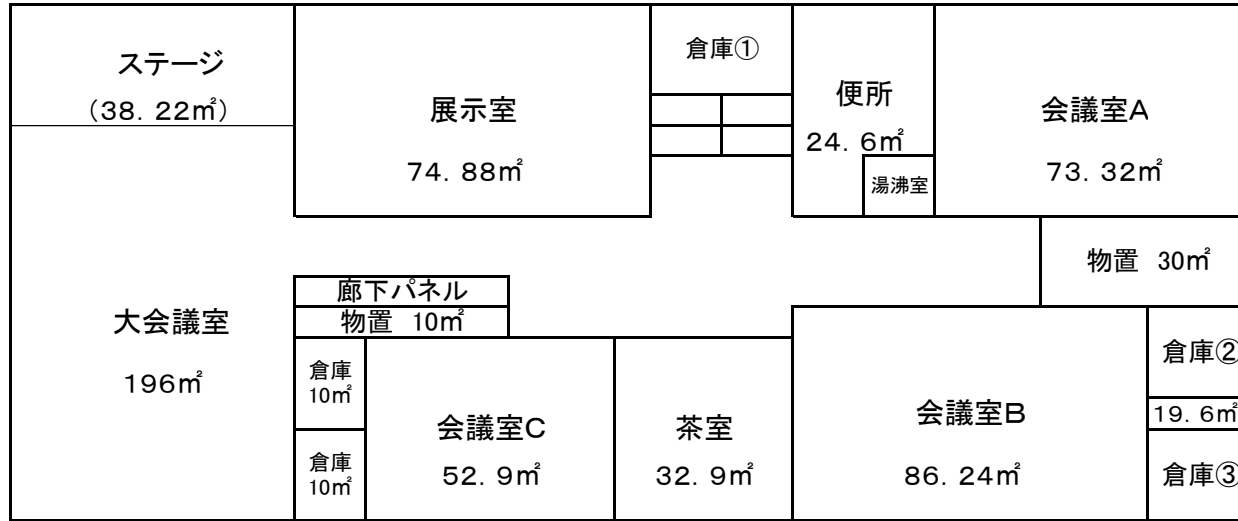

現千代田中央公民館 平面図

参考資料2

2階

1階