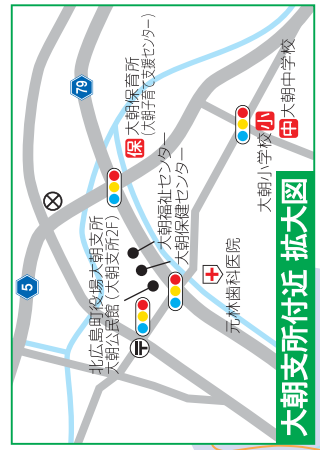

8 北広島町MAP

- 凡例**
- 病院
 - 交番
 - 駐在所
 - 消防署
 - 郵便局
 - こども園
 - 保育所
 - 小学校
 - 中学校
 - 高等学校
 - 児童クラブ

千代田IC付近 拡大図