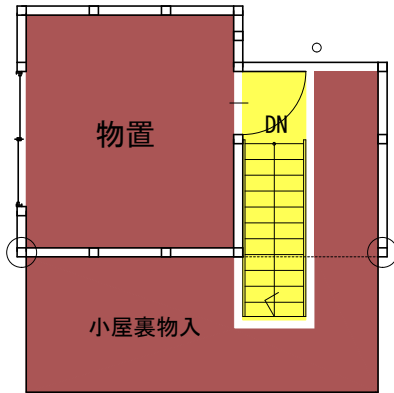

配置図

住宅

(木造2階建て)

2階

1階

【床面積】

1階床面積 118.06 m²

2階床面積 13.86 m²

延べ床面積 131.92 m² (39.91坪)