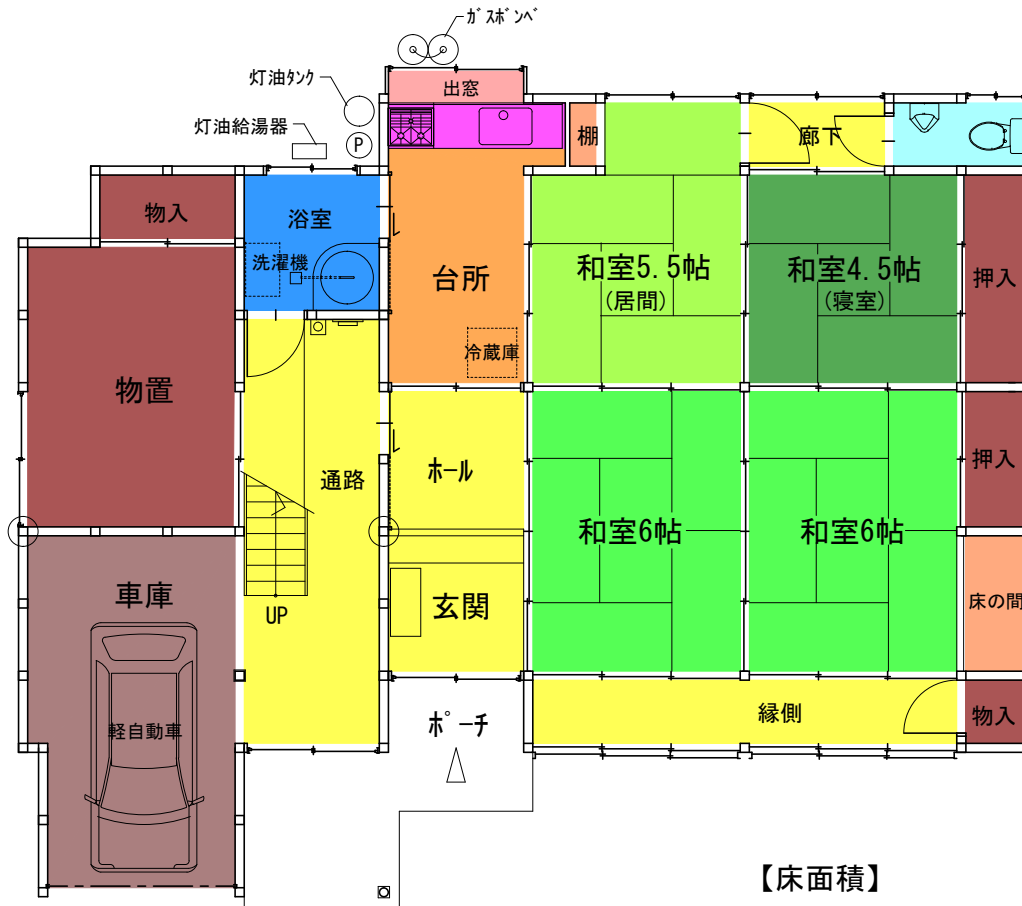

配置図

住宅

(木造2階建て)

2階

1階

【床面積】

1階床面積 118.06 m²

2階床面積 13.86 m²

延べ床面積 131.92 m² (39.91坪)