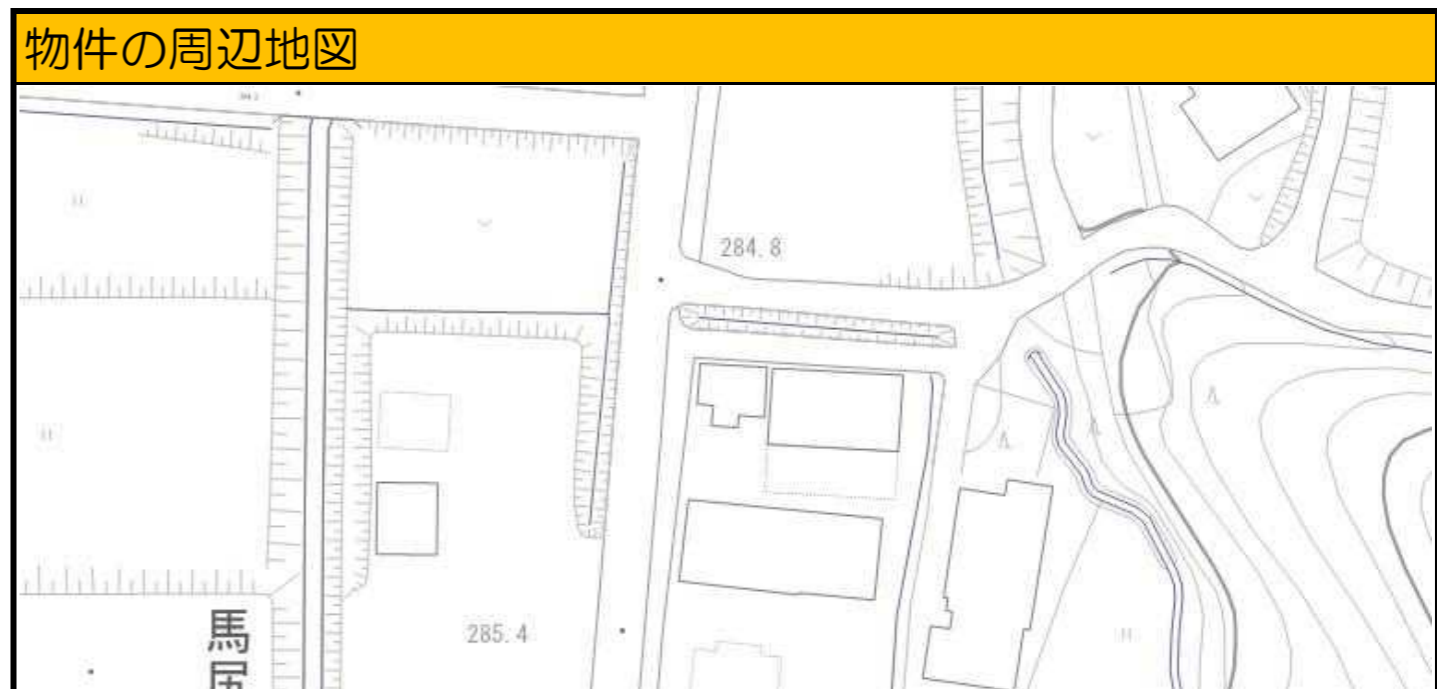

物件の周辺施設 (距離や所要時間は目安です)

保育所	南方保育所 約2.9km	小学校	壬生小学校 約3.1km	中学校	千代田中学校 約3.3km
高速 I.C	千代田IC 約3.1km	広島 I.C まで	約34分	バス停	石井谷口 約270m
スーパー	約2.8km	コンビニ・商店	約2.7km	ドラッグストア	約3.2km
ホームセンター	約2.8km	病院	約2.5km	郵便局	約2.7km