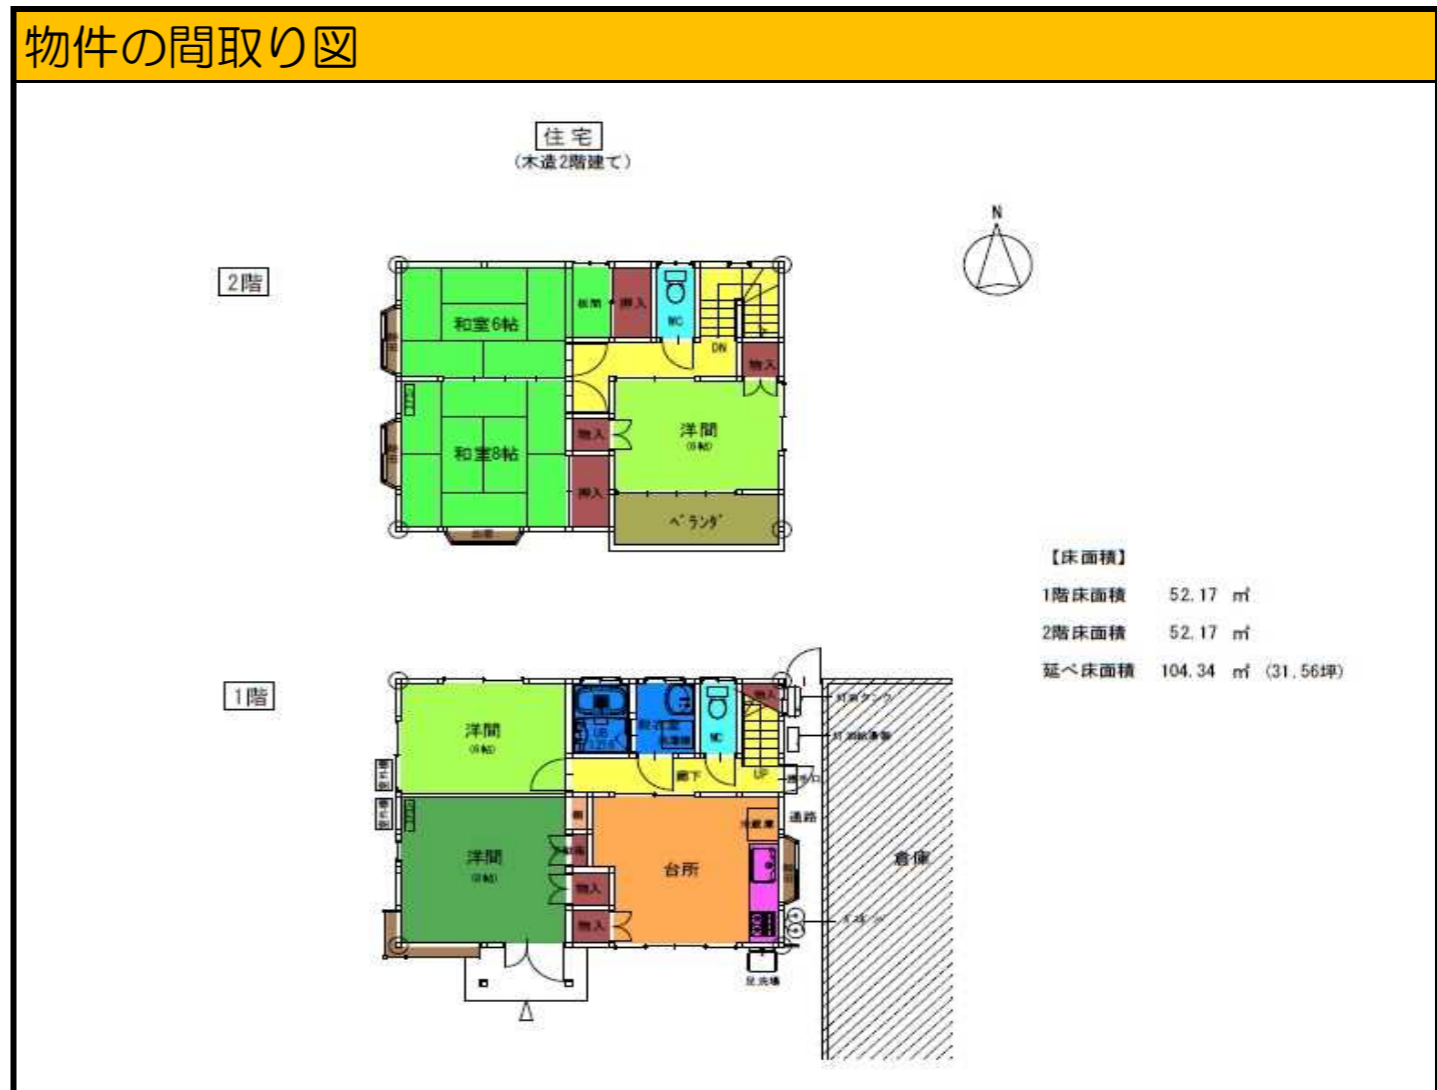

| | | | |
|-----|---------|-----|--------|
| No. | 324 | 間取り | 5DK |
| 所在地 | 北広島町南方 | 竣工 | 平成7年3月 |
| 賃貸 | 50,000円 | | |

| | | | | | | | |
|---------|--------|------|--------|-----------|----------------------|-------|----------------------|
| 用途 | 専用住宅 | 構造 | 木造2階建て | 延べ床面積 | 105.99m ² | 敷地面積 | 100.45m ² |
| 上水 | 井戸 | 下水 | 農業集落排水 | 台所給湯 | 灯油 | 風呂給湯 | 灯油 |
| インターネット | ちゅびCOM | テレビ | ちゅびCOM | 電話 | ちゅびCOM | ペット飼育 | 不可 |
| 残置物 | ほぼ無し | 駐車場 | 2台駐車可能 | 草刈り等 | 不要 | 修繕 | 不要 |
| 田 | 無し | 田の面積 | --- | 畑 | 無し | 畑の面積 | --- |
| 山林 | 無し | 蔵・倉庫 | 無し | 空き家になった時期 | 令和5年12月 | | |