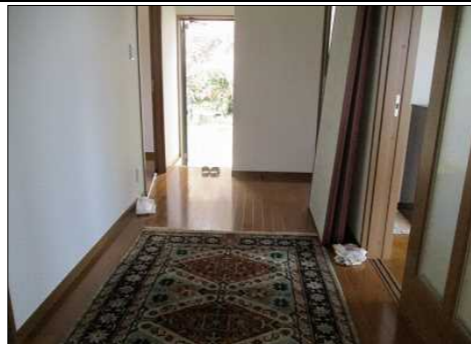

物件の室内写真

階段・ポーチ

玄関

ホール

和室6帖

押し入れ

ダイニングキッチン

ダイニングキッチン

流し台廻り

流し台廻り

ガスレンジ

換気扇

洋間6帖

廊下

脱衣室

脱衣室

シャワー室

シャワー室

シャワー室スイッチ

トイレ

勝手口

ガス給湯器

ガスボンベ置き場

外観 南東側