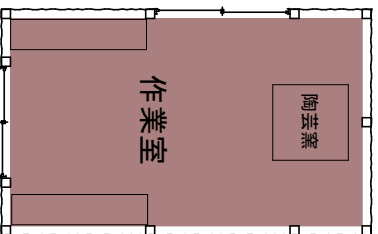

配置図

陶芸小屋

住宅

【木造平屋建て】

【床面積】

住居 199.46 m² (60.33坪)

陶芸小屋 13.30 m²