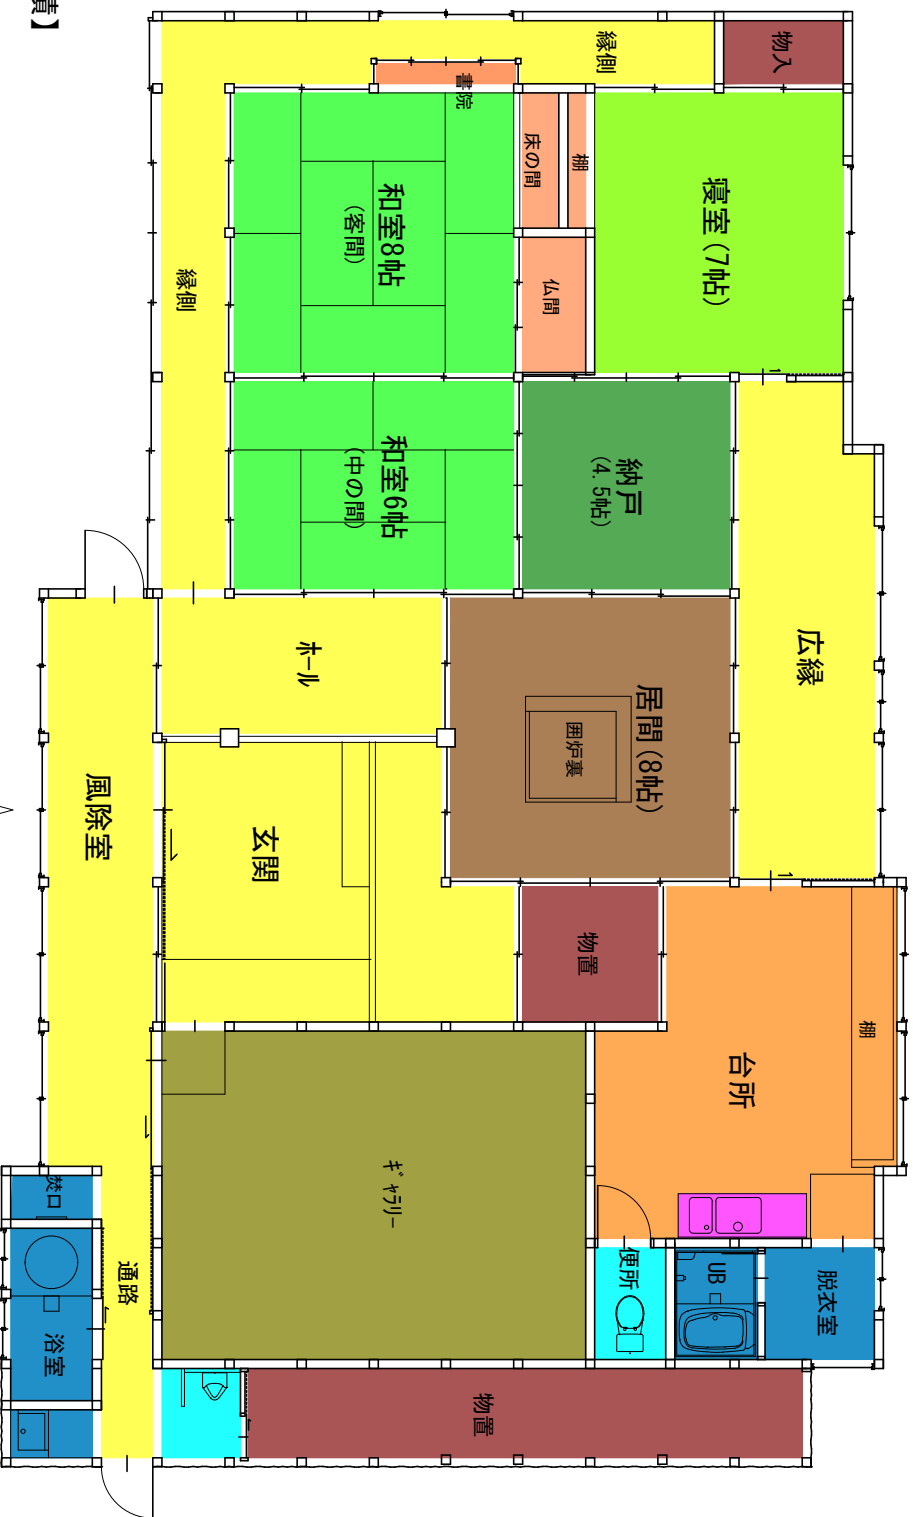

配置図

陶芸小屋

住宅

【木造平屋建て】

【床面積】

住居 199.46 m² (60.33坪)

陶芸小屋 13.30 m²