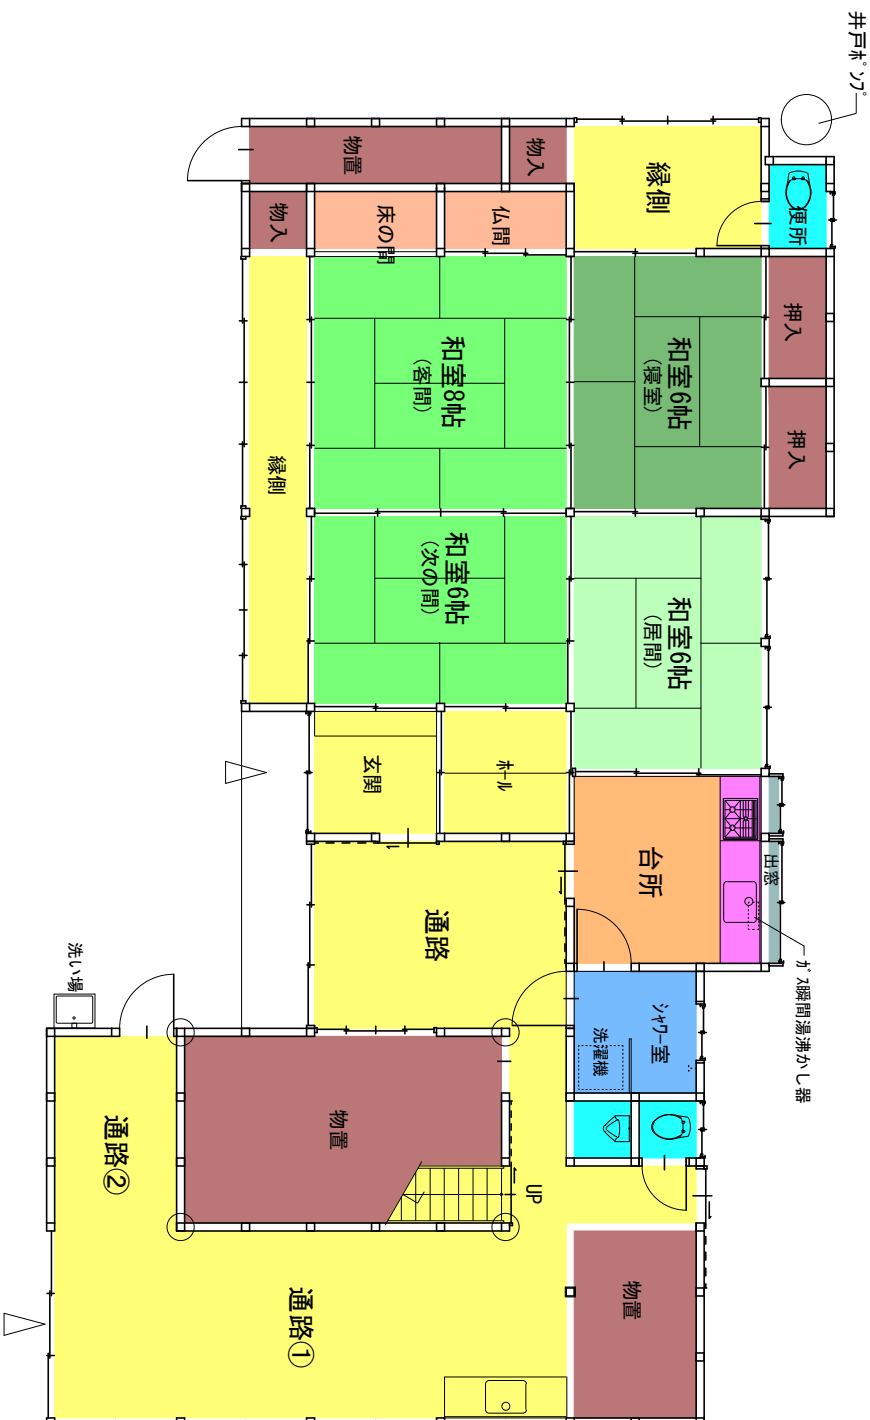

配置图

住宅

【木造一部2階建て】

1階

2階

【床面積】

1階床面積 156.33 m<sup>2</sup>

2階床面積 13.68 m<sup>2</sup>

延べ床面積 170.01 m<sup>2</sup> (51.43坪)