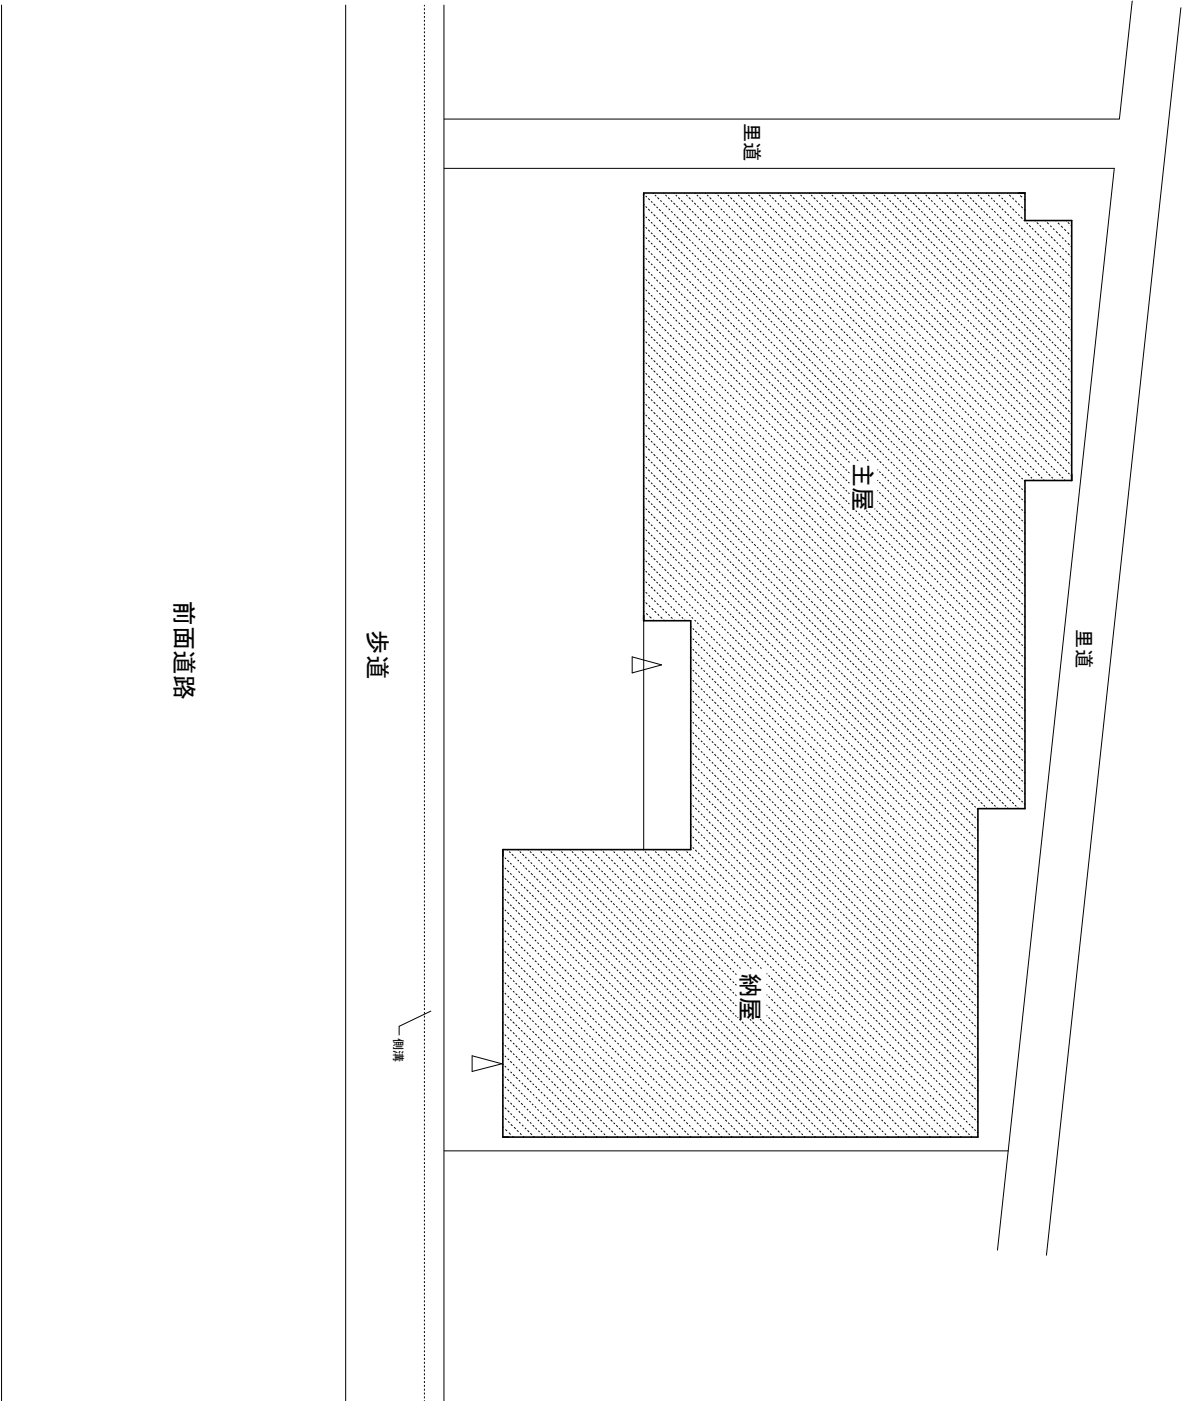

配置图

住宅

【木造一部2階建て】

1階

2階

【床面積】

1階床面積 156.33 m<sup>2</sup>

2階床面積 13.68 m<sup>2</sup>

延べ床面積 170.01 m<sup>2</sup> (51.43坪)