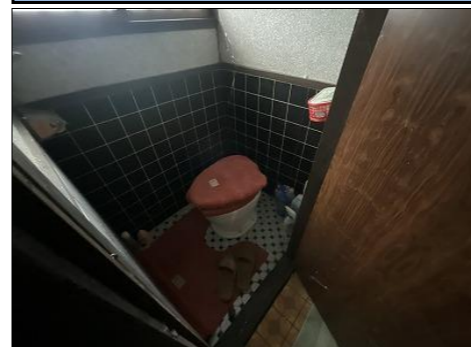

物件の室内写真

玄関

ホール

縁側

和室6帖 次の間

和室6帖次の間状況

和室6帖 客間

廊下

和室

男子トイレ

トイレ汲み取り

和室5.5帖

和室8帖 居間

台所

流し台廻り

脱衣室

浴室

通路

通路 温水器設置状況

庭園 入口門

外観 玄関

漬物部屋

勝手口通路

物置内部