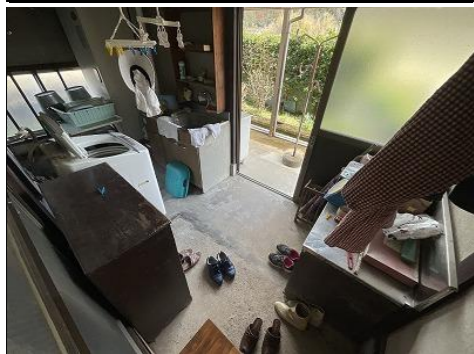

物件の室内写真

玄関

ホール

広縁

和室8帖客間

洗面所

洋間 寝室

居間8帖

和室6帖

台所

流し台廻り

脱衣室

浴室

勝手口

洗面所

納戸

物置

1階トイレ水洗

和室3帖

階段

2階 和室6帖

2階 洋間6帖

2階トイレ水洗

主屋から見た車庫