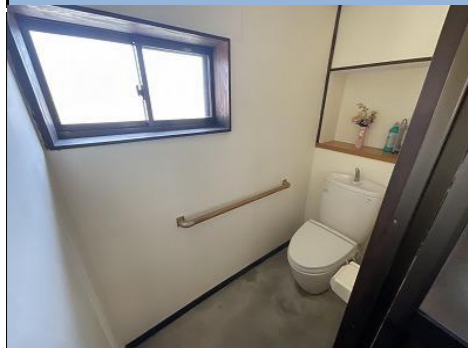

和室

和室4.5帖 納戸

中廊下 (脱衣室)

台所

台所

流し台廻り

トイレ水洗

浴室

土蔵

土蔵入口

土蔵1階

トイレ水洗

通路 灯油タンク

ガスポンベ

浄化槽設置状況

外観 南側