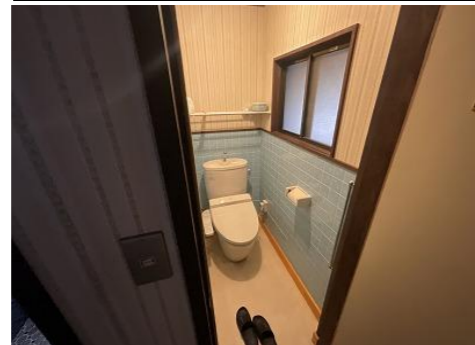

和室

和室4.5帖 納戸

中廊下 (脱衣室)

台所

台所

流し台廻り

トイレ水洗

浴室