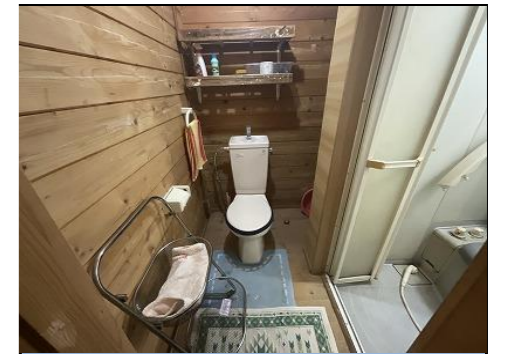

物件の室内写真

ベランダ

LDK

流し台廻り

棚・換気扇

エアコン設置状況

階段

廊下

寝室

サンルーム

薪ストーブ設置状況

ブレーカー

トイレ水洗

シャワー室

小屋裏部屋

小屋裏部屋

ホール

洗面所

テラス

BSアンテナ

合併浄化槽