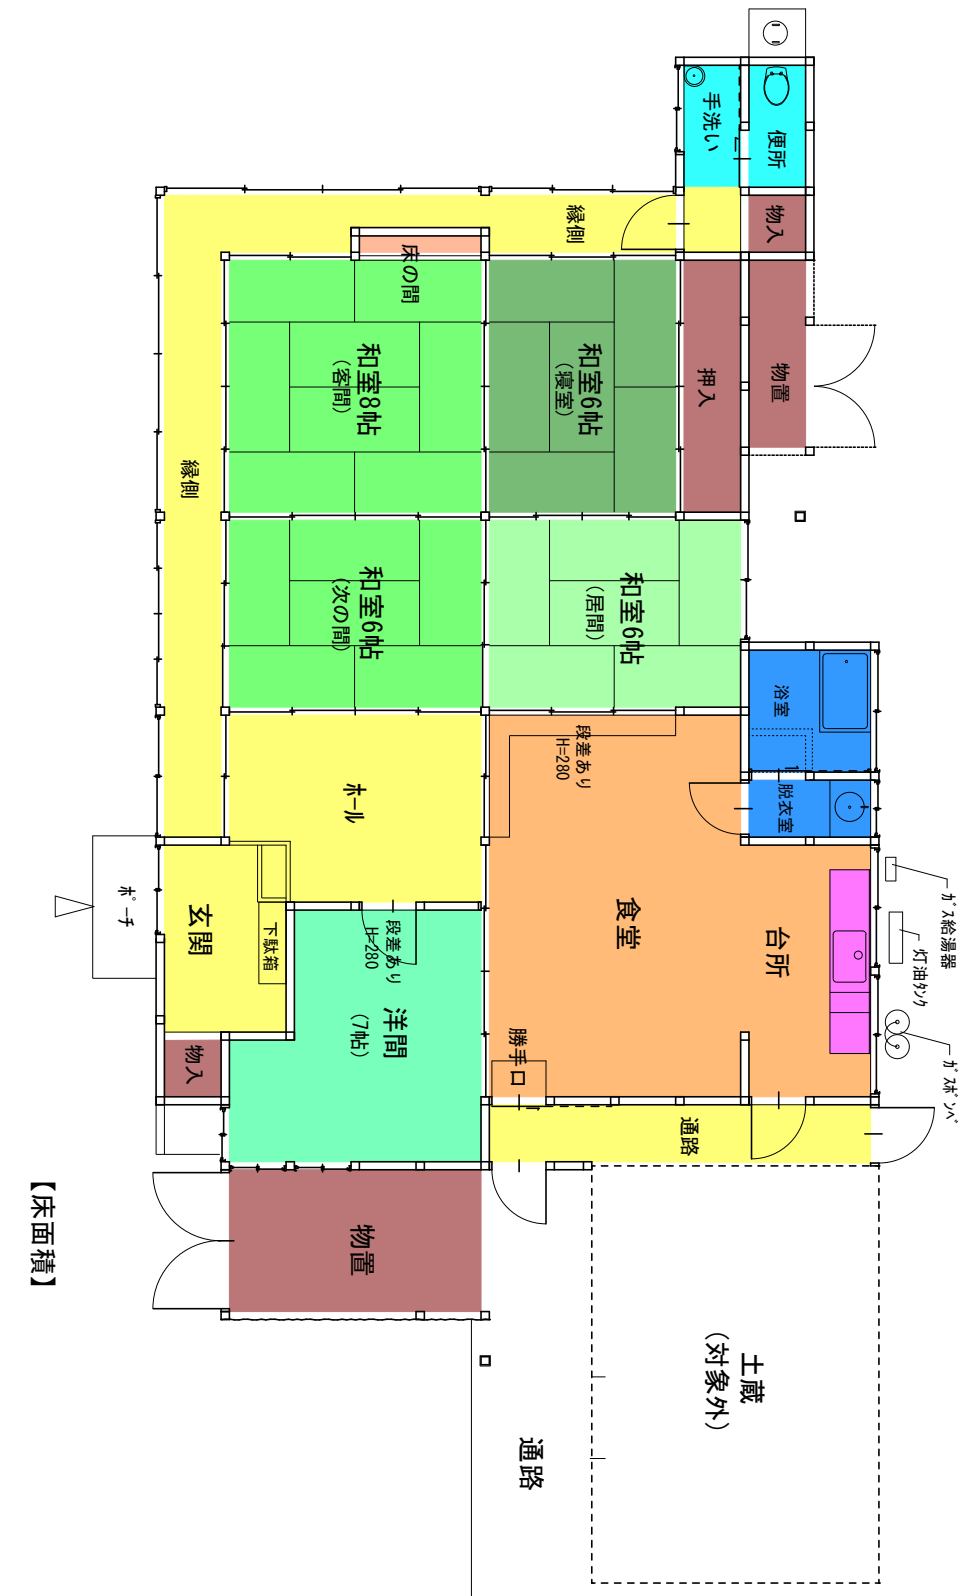

配置図

住宅

【木造平屋建て】

【床面積】

155.24 m² (借家面積)