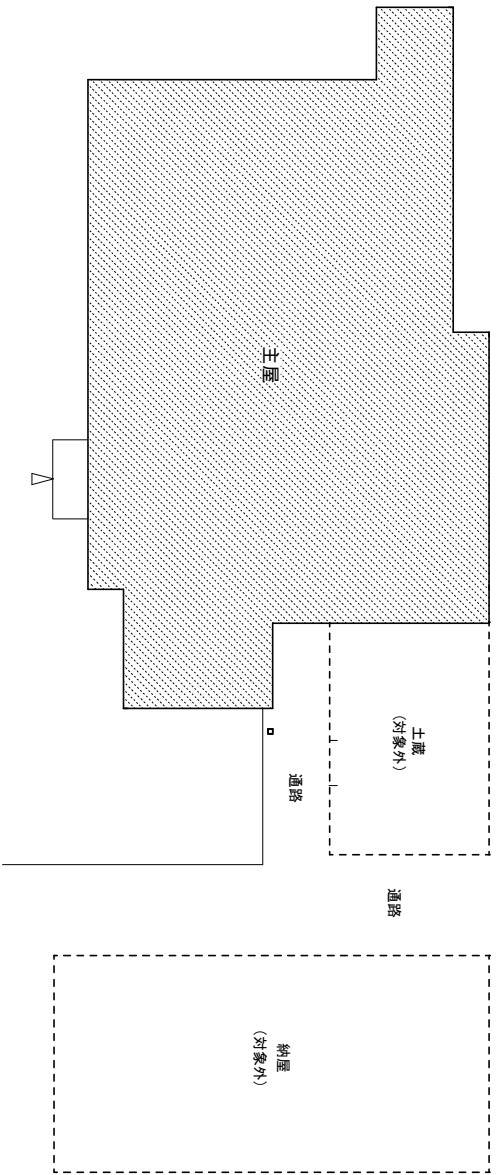

配置図

住宅

【木造平屋建て】

【床面積】

155.24 m² (借家面積)